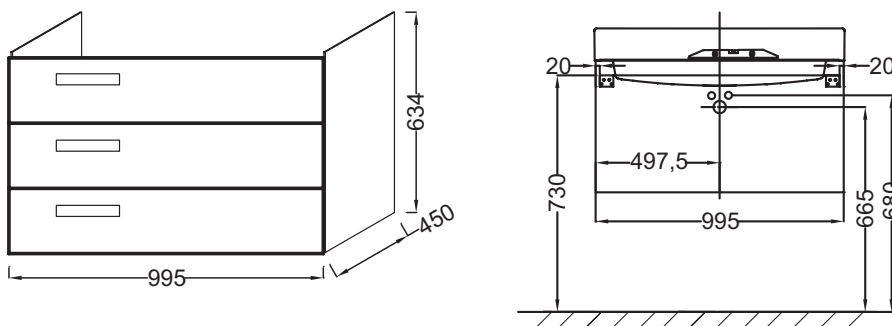

**EB1310**

**Collection :** RYTHMIK

**Couleur\* :**

**Principaux atouts :**

**Caractéristiques techniques**

- DIMENSIONS : 99,50 x 45 x 63,40 cm
- MATÉRIAU : Laque ou mélaminé
- RANGEMENT : 3 tiroirs à fermeture progressive
- PRODUIT INCLUS : (robinetterie, plan-vasque et set de fixation non inclus)
- ROBINETTERIE RECOMMANDÉE : Robinetterie Stance, élégance et légèreté

- POIDS : 44 kg
- TYPE D'INSTALLATION : Suspendu
- TYPE DE RANGEMENT : Tiroir
- FIXATION : Set de fixation à déterminer par votre installateur en fonction de votre support mural

**Bénéfices consommateurs**

**Produits requis**

- XN112K-Z, EXN112-Z

**Produits complémentaires**

- EB998, 99379K

**Dessin technique**

Descriptif CCTP : Meuble sous plan-vasque 100 cm, 3 tiroirs. EB1310. Collection : RYTHMIK. DIMENSIONS : 99,50 x 45 x 63,40 cm. POIDS : 44 kg. MATÉRIAU : Laque ou mélaminé. TYPE D'INSTALLATION : Suspendu. RANGEMENT : 3 tiroirs à fermeture progressive. TYPE DE RANGEMENT : Tiroir. PRODUIT INCLUS : (robinetterie, plan-vasque et set de fixation non inclus). FIXATION : Set de fixation à déterminer par votre installateur en fonction de votre support mural. ROBINETTERIE RECOMMANDÉE : Robinetterie Stance, élégance et légèreté.