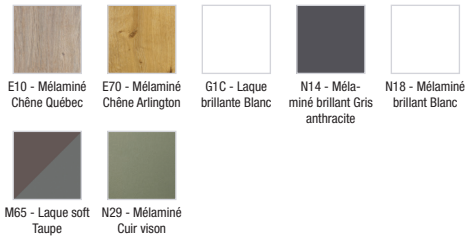

**EB1310**

**Collection :** RYTHMIK

**Couleur\* :**

**Principaux atouts :**

**Caractéristiques techniques**

- DIMENSIONS : 99,50 x 45 x 63,40 cm
- MATÉRIAU : Laque ou mélaminé
- RANGEMENT : 3 tiroirs à fermeture progressive
- PRODUIT INCLUS : (robinetterie, plan-vasque et set de fixation non inclus)
- ROBINETTERIE RECOMMANDÉE : Robinetterie Stance, élégance et légèreté