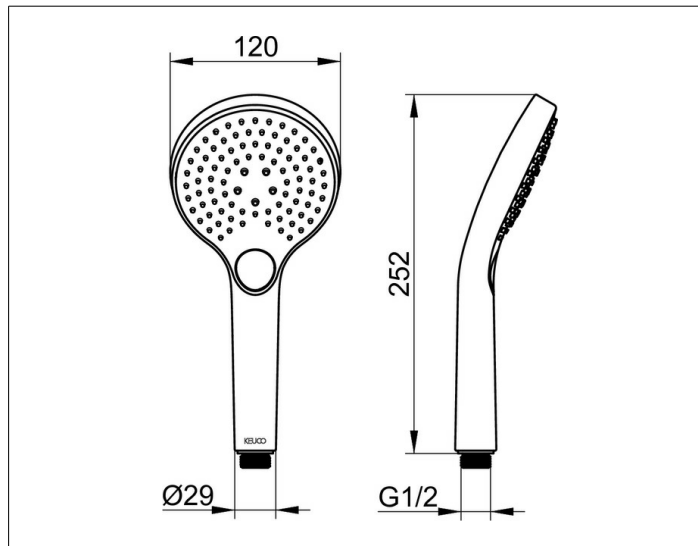

## ОПИСАНИЕ ИЗДЕЛИЯ

с противоизвестковой системой

3 вида струи:

нормальная, мягкая, массажная струя

подходит также для проточных нагревателей

Расход воды ограничен 12 л./мин.