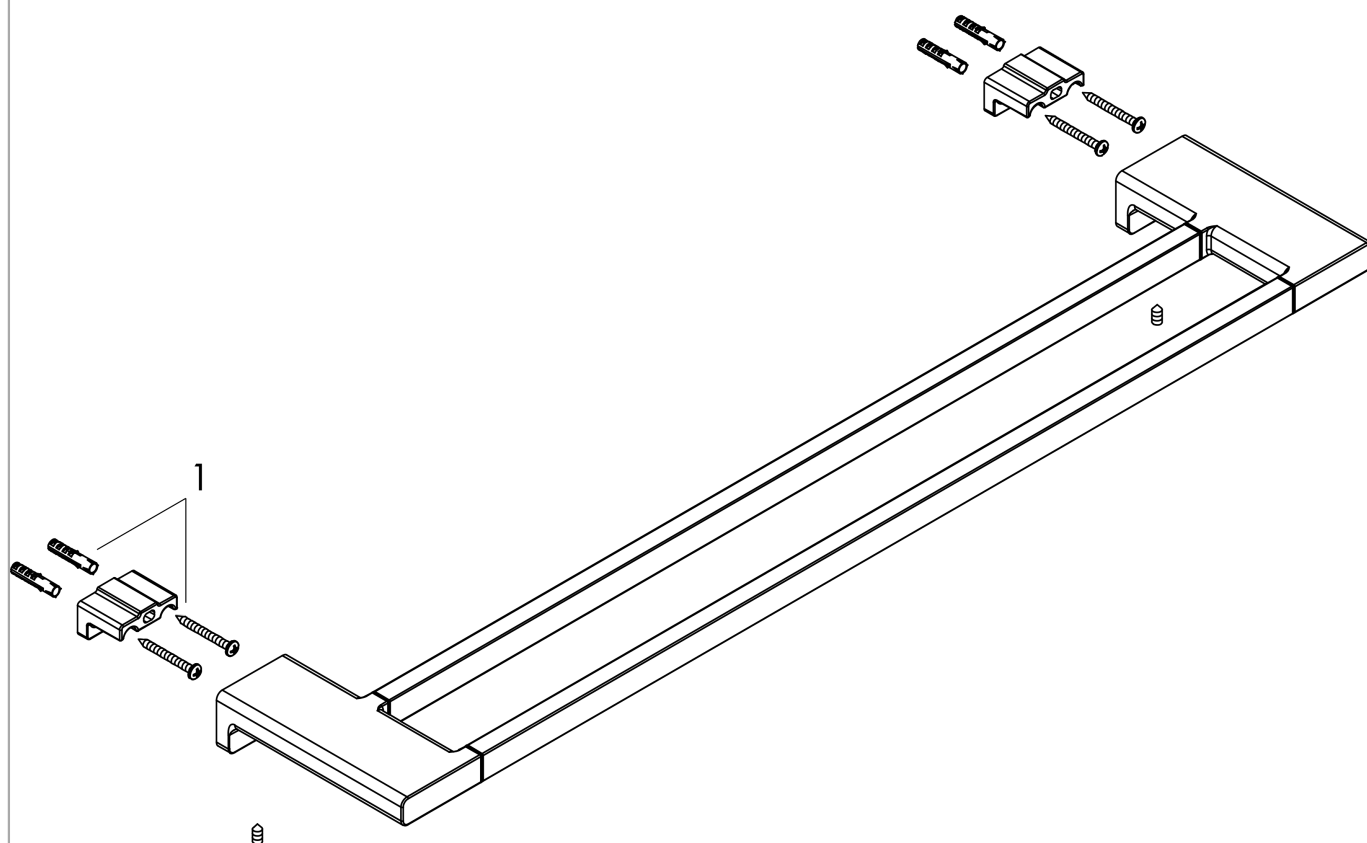

AddStoris**Двойной держатель для банных полотенец**Поверхности : **хром** Артикульный номер: **41743000****Описание****Характеристики**

- настенный монтаж
- материал: металл
- материал держателя: металл
- длина: 648 мм
- с монтажным материалом
- concealed fastening
- расстояние между отверстиями: 626 мм
- диаметр отверстия: 6 мм

Награды за дизайн

reddot winner 2021

Продукт**Чертеж**

AddStoris

Двойной держатель для банных полотенец

Поверхности : **хром** Артикульный номер: **41743000**

Покомпонентное изображение

Год выпуска: >04/21

AddStoris**Двойной держатель для банных полотенец**Поверхности : **хром** Артикульный номер: **41743000****Перечень запасных частей**Год выпуска: **>04/21**

Позиция	Описание	Артикульный номер	PC	PU
1	mounting set	40915000	-	1