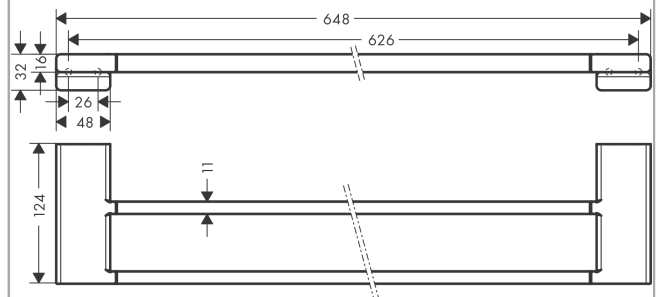

AddStoris**Двойной держатель для банных полотенец**Поверхности : **хром** Артикульный номер: **41743000****Описание****Характеристики**

- настенный монтаж
- материал: металл
- материал держателя: металл
- длина: 648 мм
- с монтажным материалом
- concealed fastening
- расстояние между отверстиями: 626 мм
- диаметр отверстия: 6 мм

Награды за дизайн

reddot winner 2021

Продукт**Чертеж**

AddStoris

Двойной держатель для банных полотенец

Поверхности : **хром** Артикульный номер: **41743000**

Покомпонентное изображение

Год выпуска: >04/21

AddStoris**Двойной держатель для банных полотенец**Поверхности : **хром** Артикульный номер: **41743000****Перечень запасных частей**Год выпуска: **>04/21**

Позиция	Описание	Артикульный номер	PC	PU
1	mounting set	40915000	-	1