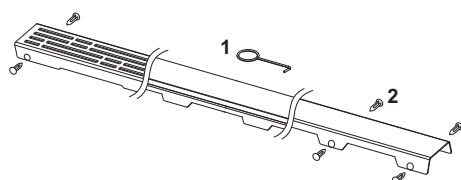

Декоративная решетка TECEdrainline "lines", нержавеющая сталь, глянец или сатин, для душевого канала, прямая

номенклатурный номер : 601520

Номинальная
длина: 1500 мм
Поверхность: глянец
К 1: 1 шт.

описание:

Декоративная панель для душевого канала TECEdrainline (прямого) из нержавеющей стали (глянец/сатин) для установки в корпус канала, несущая способность в соответствии с классом нагрузки К3 — испытательная нагрузка 300 кг.

данные о продажах:

наименование товара: Декоративная решетка TECEdrainline "lines" 1500 мм нержавеющая сталь, глянец, прямая
Группа товаров: 600
Группа продукции: 3006000050

Чертежи:

Запасные части:

- | | | |
|---|--------|------------------------------|
| 1 | 668014 | Крючок для извлечения основы |
| 2 | 668016 | Уплотняющие вставки (10 шт.) |