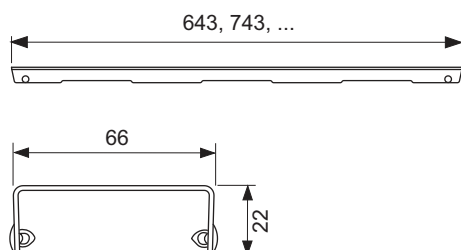

Декоративная решетка TECEdrainline "lines", нержавеющая сталь, глянец или сатин, для душевого канала, прямая

номенклатурный номер : 601520

Номинальная
длина: 1500 мм
Поверхность: глянец
К 1: 1 шт.

описание:

Декоративная панель для душевого канала TECEdrainline (прямого) из нержавеющей стали (глянец/сатин) для установки в корпус канала, несущая способность в соответствии с классом нагрузки К3 — испытательная нагрузка 300 кг.

данные о продажах:

наименование товара: Декоративная решетка TECEdrainline "lines" 1500 мм нержавеющая сталь, глянец, прямая
Группа товаров: 600
Группа продукции: 3006000050

Чертежи:

Запасные части:

- | | | |
|---|--------|------------------------------|
| 1 | 668014 | Крючок для извлечения основы |
| 2 | 668016 | Уплотняющие вставки (10 шт.) |