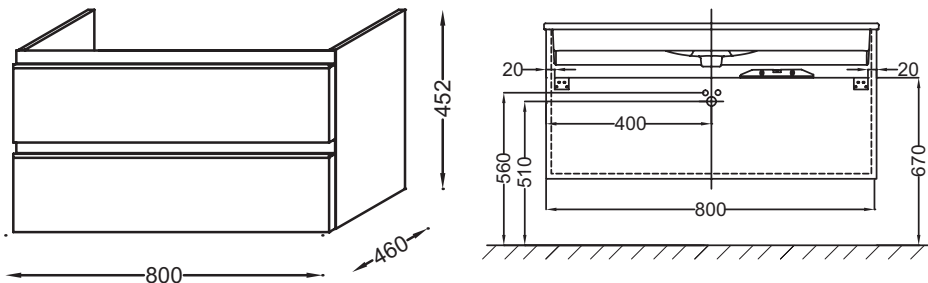

Технические характеристики

- **Размеры (см):** 80 x 46 x 45 см
- **Тип установки:** Крепление к стене
- **Место для хранения:** 2 выдвижных ящика с механизмом «плавное закрывание»
- **Вес:** 25 кг
- **Нормы и правила:** NF

Продукты для комплектации

- **EXAE112-Z:** Подвесная раковина-столешница для установки на мебель, 80 x 46 см, правосторонняя

Связанные продукты

- **EB322:** Комплект ножек 38 см

Технический чертеж

Спецификация продукта: Мебель для раковины-столешницы 80 см, 2 выдвижных ящика. EB2028-RA. Коллекция: VOX. Размеры (см): 80 x 46 x 45 см. Вес: 25 кг. Тип установки: Крепление к стене. Нормы и правила: NF. Место для хранения: 2 выдвижных ящика с механизмом «плавное закрывание».