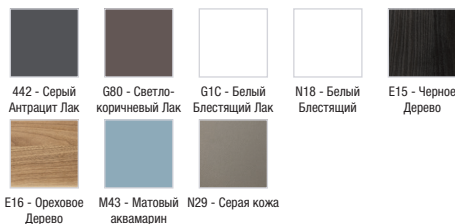

EB2028-RA

Коллекция: VOX

Отделки*:

Общие характеристики:

Преимущества для конечного пользователя

- **Функциональность:** система хранения (мебель с 2 или 3 выдвижными ящиками), 2 дополнительных модуля (60 и 80 см)
- **Широкий выбор:** 2 опции для монтажа ручек (встроенные или установленные на поверхности), большой выбор отделки
- **Дизайн:** Керамическая чаша элегантно располагается на мебели