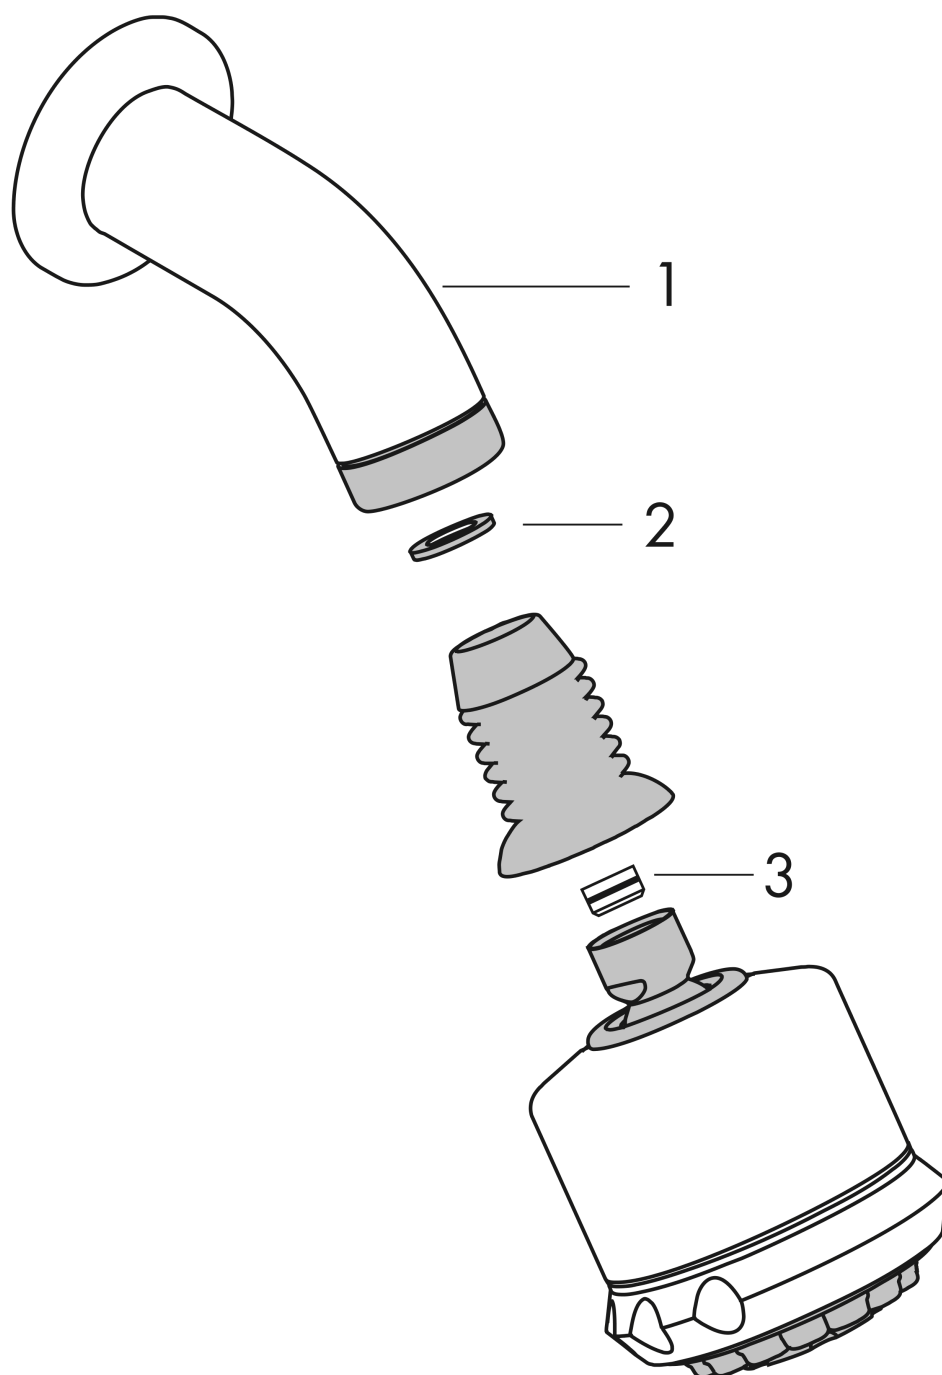

Clubmaster**Верхний душ 3jet EcoSmart 9 л/мин с держателем**Поверхности : **хром** Артикульный номер: **26606000****Описание****Характеристики**

- состоит из: верхний душ, держатель верхнего душа
- размер душевого диска: 85 мм
- тип струи: обычная, мягкая струя, массажная
- шарнирное соединение: регулируемый угол верхнего душа
- материал душевого диска: пластик
- серый душевой диск
- длина держателя для душа 165 мм
- максимальный расход воды при 3 бар: 9 л/мин
- расход воды для мягкой струи: 9 л/мин
- расход воды для обычной струи (при 3 бар): 9 л/мин
- расход воды для массажной струи (при 3 бар): 9 л/мин
- монтаж: стена
- соединительная резьба G 1/2

Технология**Продукт****Чертеж**

Clubmaster

Верхний душ 3jet EcoSmart 9 л/мин с держателем

Поверхности : **хром** Артикульный номер: **26606000**

График расхода воды

Расход измерен практически с помощью соответствующей арматуры (термостат/смеситель/скрытый клапан).

Clubmaster**Верхний душ 3jet EcoSmart 9 л/мин с держателем**Поверхности : **хром** Артикульный номер: **26606000**

Покомпонентное изображение

Год выпуска: >01/15

Clubmaster**Верхний душ 3jet EcoSmart 9 л/мин с держателем**Поверхности : **хром** Артикульный номер: **26606000****Перечень запасных частей**

Год выпуска: >01/15

Позиция	Описание	Артикульный номер	PC	PU
1	shower arm	27438000	-	1
2	flat seal	97674000	-	1
3	flow limiter (9 l/min)	95659000	-	1