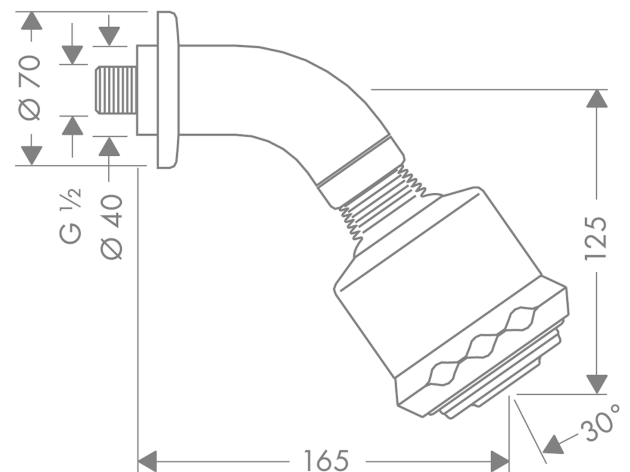

Clubmaster**Верхний душ 3jet EcoSmart 9 л/мин с держателем**Поверхности : **хром** Артикульный номер: **26606000****Описание****Характеристики**

- состоит из: верхний душ, держатель верхнего душа
- размер душевого диска: 85 мм
- тип струи: обычная, мягкая струя, массажная
- шарнирное соединение: регулируемый угол верхнего душа
- материал душевого диска: пластик
- серый душевой диск
- длина держателя для душа 165 мм
- максимальный расход воды при 3 бар: 9 л/мин
- расход воды для мягкой струи: 9 л/мин
- расход воды для обычной струи (при 3 бар): 9 л/мин
- расход воды для массажной струи (при 3 бар): 9 л/мин
- монтаж: стена
- соединительная резьба G 1/2

Технология**Продукт****Чертеж**

Clubmaster

Верхний душ 3jet EcoSmart 9 л/мин с держателем

Поверхности : **хром** Артикульный номер: **26606000**

График расхода воды

Расход измерен практически с помощью соответствующей арматуры (термостат/смеситель/скрытый клапан).

Clubmaster**Верхний душ 3jet EcoSmart 9 л/мин с держателем**Поверхности : **хром** Артикульный номер: **26606000**

Покомпонентное изображение

Год выпуска: >01/15

Clubmaster**Верхний душ 3jet EcoSmart 9 л/мин с держателем**Поверхности : **хром** Артикульный номер: **26606000****Перечень запасных частей**

Год выпуска: >01/15

Позиция	Описание	Артикульный номер	PC	PU
1	shower arm	27438000	-	1
2	flat seal	97674000	-	1
3	flow limiter (9 l/min)	95659000	-	1