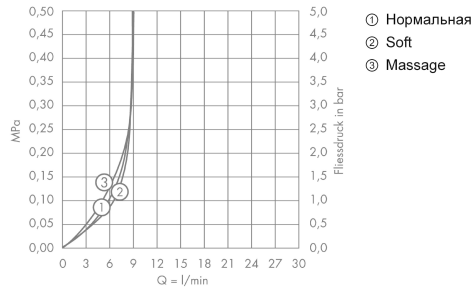

Clubmaster**Верхний душ 3jet EcoSmart 9 л/мин с держателем**Поверхности : **хром** Артикульный номер: **26606000****Описание****Характеристики**

- состоит из: верхний душ, держатель верхнего душа
- размер душевого диска: 85 мм
- тип струи: обычная, мягкая струя, массажная
- шарнирное соединение: регулируемый угол верхнего душа
- материал душевого диска: пластик
- серый душевой диск
- длина держателя для душа 165 мм
- максимальный расход воды при 3 бар: 9 л/мин
- расход воды для мягкой струи: 9 л/мин
- расход воды для обычной струи (при 3 бар): 9 л/мин
- расход воды для массажной струи (при 3 бар): 9 л/мин
- монтаж: стена
- соединительная резьба G 1/2

Технология**Продукт****Чертеж**

Clubmaster

Верхний душ 3jet EcoSmart 9 л/мин с держателем

Поверхности : **хром** Артикульный номер: **26606000**

График расхода воды

Расход измерен практически с помощью соответствующей арматуры (термостат/смеситель/скрытый клапан).

Год выпуска: >01/15

Позиция	Описание	Артикульный номер	PC	PU
1	shower arm	27438000	-	1
2	flat seal	97674000	-	1
3	flow limiter (9 l/min)	95659000	-	1