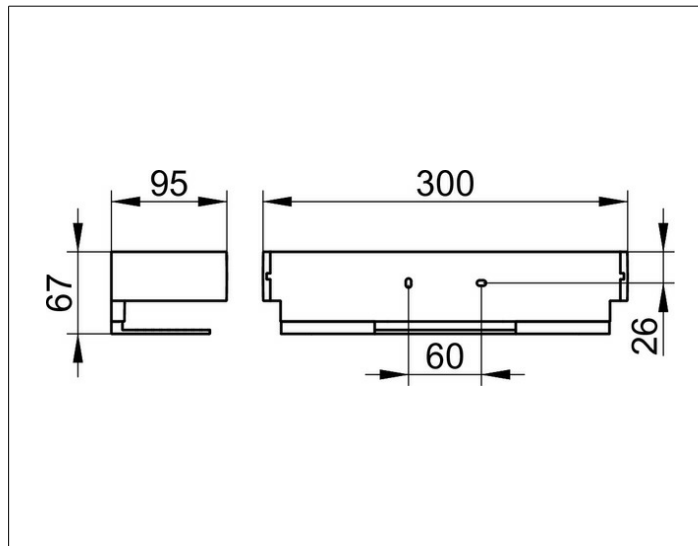

Edition 11

11158130000 Корзинка для душа

ИЗДЕЛИЕ

ЧЕРТЕЖ

ОПИСАНИЕ ИЗДЕЛИЯ

съемная, со скрытым креплением

ПОВЕРХНОСТЬ

Хром черный шлифованный

СПЕЦИФИКАЦИИ

KEUCO EDITION 11 11158130000 sponge basket for wall mounting
Shower basket with aluminum Silver anodized aluminum/ brushed black
chrome in a clear-cut design and
geometric shape, easy to clean,
Depth 3-3/4", width 11-13/16", height 2-5/8", hole distance 2-3/8"
Comes with corrosion resistant mounting hardware