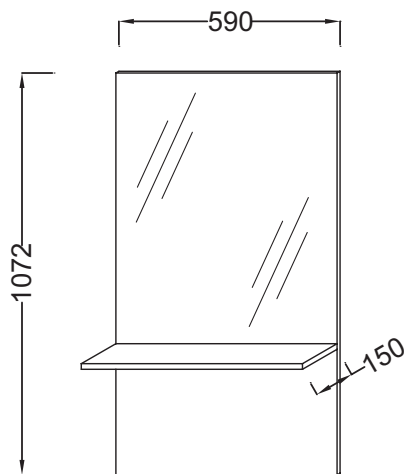

### Технические характеристики

- РАЗМЕРЫ (CM): 59 x 2 x 107,20 см
- МАТЕРИАЛ: Меламин
- В качестве опции: подсветка EB1224, E1217, E1219, E1216
- ВЕС: 11 кг
- РЕКОМЕНДОВАННЫЙ СМЕСИТЕЛЬ: Смесители Stance - элегантность и легкость

### Продукты для комплектации

- EB1280: Мебель 57 см для раковины-столешницы

### Связанные продукты

- EB1216: Лампа 59.1 см
- EB1224: Светодиодный светильник

### Технический чертёж

Спецификация продукта: Высокое зеркало с меламиновой полочкой 59 см. EB1212. Коллекция: ОБЩАЯ КАТЕГОРИЯ. РАЗМЕРЫ (CM): 59 x 2 x 107,20 см. ВЕС: 11 кг. МАТЕРИАЛ: Меламин. РЕКОМЕНДОВАННЫЙ СМЕСИТЕЛЬ: Смесители Stance - элегантность и легкость. В качестве опции: подсветка EB1224, E1217, E1219, E1216.