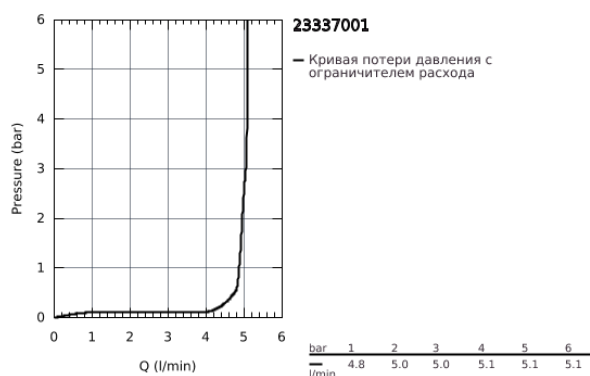

23 337 001 СМЕСИТЕЛЬ ОДНОРЫЧАЖНЫЙ ДЛЯ РАКОВИНЫ DN 15 S-SIZE

ОПИСАНИЕ ПРОДУКТА

- монтаж на одно отверстие
- металлический рычаг
- **GROHE Longlife** керамический картридж **28 мм**
- с ограничителем температуры
- **GROHE StarLight** хромированное покрытие поверхности
-
- **GROHE Zero** Раздельные пути подачи воды - не содержит никеля и свинца
- **GROHE EcoJoy** - 5,7 л/мин
- система быстрого монтажа
- без донного клапана
- гибкая подводка
- **профессиональная серия**

23 337 001 СМЕСИТЕЛЬ ОДНОРЫЧАЖНЫЙ ДЛЯ РАКОВИНЫ DN 15
S-SIZE

ЗАПАСНЫЕ ЧАСТИ

- 1: Cartridge (Order-nr. 48518000)
 - 2: Mousseur (Order-nr. 48159000)
 - 3: Shank mounting kit (Order-nr. 46249000)
 - 4: Waste fitting (Order-nr. 65807000)*
 - 5: Монтажный ключ (Order-nr. 19017000)*
- * Optional accessories