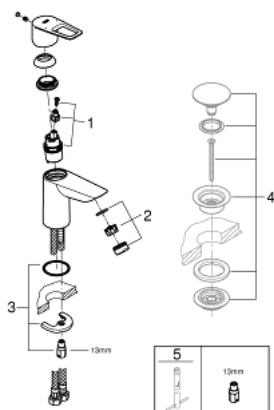

23 337 001 СМЕСИТЕЛЬ ОДНОРЫЧАЖНЫЙ ДЛЯ РАКОВИНЫ DN 15 S-SIZE

ОПИСАНИЕ ПРОДУКТА

- монтаж на одно отверстие
- металлический рычаг
- **GROHE Longlife** керамический картридж **28 мм**
- с ограничителем температуры
- **GROHE StarLight** хромированное покрытие поверхности
-
- **GROHE Zero** Раздельные пути подачи воды - не содержит никеля и свинца
- **GROHE EcoJoy** - 5,7 л/мин
- система быстрого монтажа
- без донного клапана
- гибкая подводка
- **профессиональная серия**

23 337 001 СМЕСИТЕЛЬ ОДНОРЫЧАЖНЫЙ ДЛЯ РАКОВИНЫ DN 15
S-SIZE

ЗАПАСНЫЕ ЧАСТИ

- 1: Cartridge (Order-nr. 48518000)
 - 2: Mousseur (Order-nr. 48159000)
 - 3: Shank mounting kit (Order-nr. 46249000)
 - 4: Waste fitting (Order-nr. 65807000)*
 - 5: Монтажный ключ (Order-nr. 19017000)*
- * Optional accessories