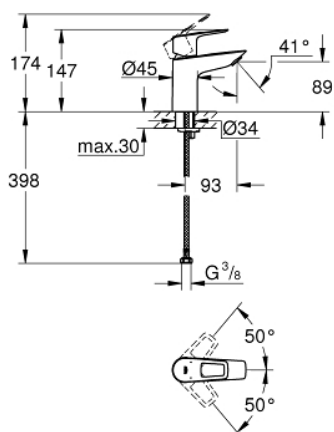

23 337 001 СМЕСИТЕЛЬ ОДНОРЫЧАЖНЫЙ ДЛЯ РАКОВИНЫ DN 15 S-SIZE

ОПИСАНИЕ ПРОДУКТА

- монтаж на одно отверстие
- металлический рычаг
- **GROHE Longlife** керамический картридж **28 мм**
- с ограничителем температуры
- **GROHE StarLight** хромированное покрытие поверхности
-
- **GROHE Zero** Раздельные пути подачи воды - не содержит никеля и свинца
- **GROHE EcoJoy** - 5,7 л/мин
- система быстрого монтажа
- без донного клапана
- гибкая подводка
- **профессиональная серия**

23 337 001 СМЕСИТЕЛЬ ОДНОРЫЧАЖНЫЙ ДЛЯ РАКОВИНЫ DN 15
S-SIZE

ЗАПАСНЫЕ ЧАСТИ

- 1: Cartridge (Order-nr. 48518000)
 - 2: Mousseur (Order-nr. 48159000)
 - 3: Shank mounting kit (Order-nr. 46249000)
 - 4: Waste fitting (Order-nr. 65807000)*
 - 5: Монтажный ключ (Order-nr. 19017000)*
- * Optional accessories