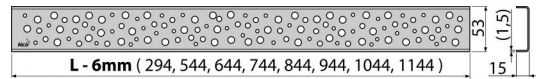

BUBLE-650M

Решетка для водоотводящего желоба, нержавеющая сталь-мат

Область применения

Для водоотводящих желобов ALCA: APZ1, APZ101, APZ1001, APZ1101, APZ4, APZ104, APZ1004, APZ1104, APZ12, APZ22, APZ2012, APZ2022

Свойства

- Материал: нержавеющая сталь AISI 304, DIN 1.4301
- Поверхность: нержавеющая сталь матовая

Содержание комплекта

- Крюк для демонтажа
- Пластиковые уплотнительные шпонки
- Решетка

Код заказа, Логистическая информация

Код	EAN	Вес (шт | упаковка | паллета)	Размеры (шт | упаковка)	Количество (упаковка | паллета)
BUBLE-650M	8594045939637	650 MM 0,5943 | 0,0000 | 0,0000 кг	690×20×55 | – MM	1 | – шт

Гарантии 2/3 лет
Таможенный код 73269098
Свойства EN 1253

Технические параметры

- Класс нагрузки K3 300 kg