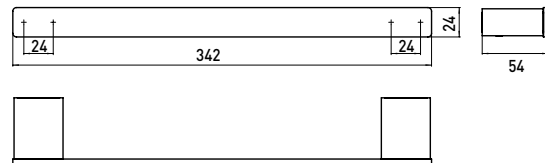

Bath grip, 342 mm chrome

Art.No.0570 001 30