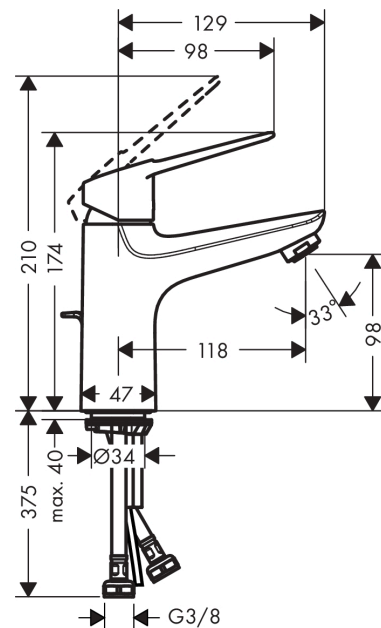

Novus Loop

Смеситель для раковины 100, однорычажный, со сливным гарнитуром

Поверхности : хром Артикулный номер : 71081000

Описание

Характеристики

- состоит из: однорычажный смеситель для раковины, слив/перелив
- ComfortZone 100
- выступ 118 мм
- обычная струя
- расход воды при 3 барах: 5 л/мин
- керамический узел смешивания
- регулируемое ограничение температуры
- подходит для проточных водонагревателей
- донный клапан, 1¼"
- материал сливного набора: металл
- вид соединения: соединительные шланги G 3/8

Технология

Продукт

Чертеж

График расхода воды