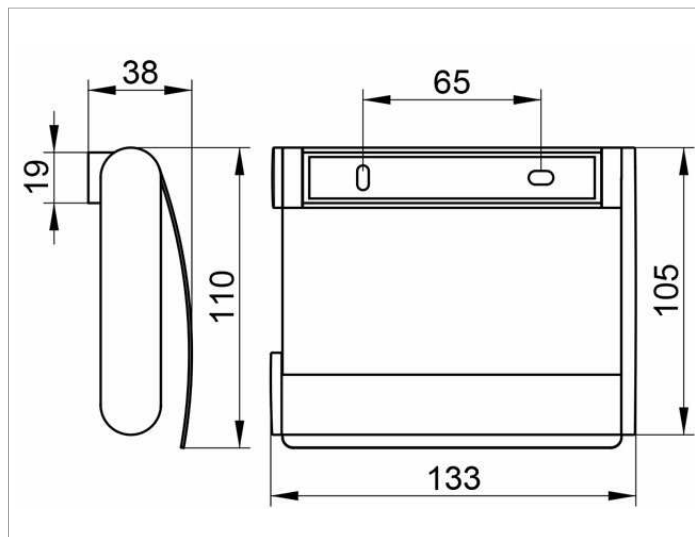

Plan
14960070000 Держатель для туалетной бумаги

ИЗДЕЛИЕ

ЧЕРТЕЖ

ОПИСАНИЕ ИЗДЕЛИЯ

с крышкой для рулона шириной 100/120 мм

поверхность

нержавеющая сталь

спецификации

KEUCO PLAN toilet paper holder 14960070000

Toilet paper holder in high grade stainless steel, in a stylish yet functional design

with a beautiful curved lid

suitable for 3-15/16"/4-3/4" wide toilet rolls

width 5-1/4", height 4-1/8", projection 1-1/2"

The toilet paper holder is fitted with 2 hidden fixing points
incl. corrosion-free mounting material