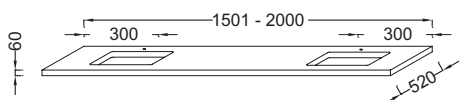

EB55-2000

Коллекция: PARALLEL

Отделки*:

E10 - Квебекский
Дуб

N18 - Белый
Блестящий

Технические характеристики

- РАЗМЕРЫ (CM): 200 x 52 x 6 см
- ФИКСАЦИЯ: Установщику понадобится набор крепежей для монтажа на стену
- ВЕС: 30 кг

Продукты для комплектации

- E4819

Технический чертеж

Спецификация продукта: Столешница 2000 мм с 2 отверстиями для раковин Reve. EB55-2000. Коллекция: PARALLEL. РАЗМЕРЫ (CM): 200 x 52 x 6 см. ВЕС: 30 кг. ФИКСАЦИЯ: Установщику понадобится набор крепежей для монтажа на стену.