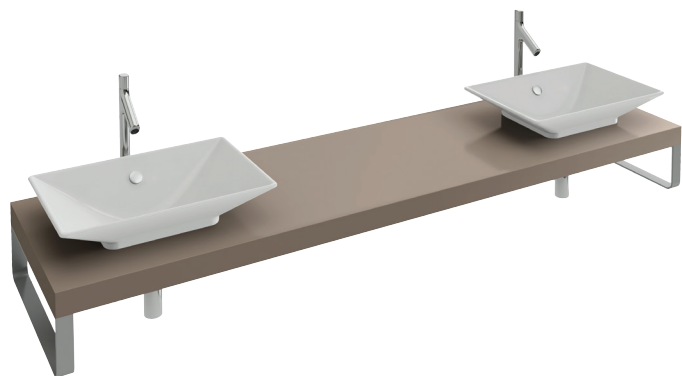

EB55-2000

Коллекция: PARALLEL

Отделки*:

E10 - Квебекский
Дуб

N18 - Белый
Блестящий

Технические характеристики

- РАЗМЕРЫ (CM): 200 x 52 x 6 см
- ФИКСАЦИЯ: Установщику понадобится набор крепежей для монтажа на стену
- ВЕС: 30 кг

Продукты для комплектации

- E4819

Технический чертеж

Спецификация продукта: Столешница 2000 мм с 2 отверстиями для раковин Reve. EB55-2000. Коллекция: PARALLEL. РАЗМЕРЫ (CM): 200 x 52 x 6 см. ВЕС: 30 кг. ФИКСАЦИЯ: Установщику понадобится набор крепежей для монтажа на стену.