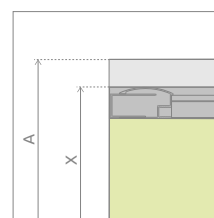

# Classic A

\* 5 mm fixed parts,  
4 mm movable parts  
5 мм неподвижные части,  
4 мм подвижные части

Profile finish:

Данное изделие доступно с фурнитурой цвета:

01 Chrome 04 White  
01 Хром 04 Белый

Classic A + Laros A Compact

## PROFILES IN CHROME FINISH | ПРОФИЛИ ЦВЕТА «ХРОМ»

Model Модель	Tray width (A) Ширина поддона (A)	Height (H) Высота (H)	TRANSPARENT GLASS ПРОЗРАЧНОЕ СТЕКЛО	GLASS FINISH   ЦВЕТ СТЕКЛА			
			Art. No.   № арт.	Sateen Матовое	Graphite Графитовое	Fabric Фабрик	Brown Коричневое
				Art. No.   № арт.	Art. No.   № арт.	Art. No.   № арт.	Art. No.   № арт.
A 80×80	800×800	1850	30010-01-01	30010-01-02	30010-01-05	30010-01-06	30010-01-08
A 90×90	900×900	1850	30000-01-01	30000-01-02	30000-01-05	30000-01-06	30000-01-08

## PROFILES IN WHITE FINISH | ПРОФИЛИ БЕЛОГО ЦВЕТА

Model Модель	Tray width (A) Ширина поддона (A)	Height (H) Высота (H)	TRANSPARENT GLASS ПРОЗРАЧНОЕ СТЕКЛО	GLASS FINISH   ЦВЕТ СТЕКЛА			
			Art. No.   № арт.	Sateen Матовое	Graphite Графитовое	Fabric Фабрик	Brown Коричневое
				Art. No.   № арт.	Art. No.   № арт.	Art. No.   № арт.	Art. No.   № арт.
A 80×80	800×800	1850	30010-04-01	30010-04-02	30010-04-05	30010-04-06	30010-04-08
A 90×90	900×900	1850	30000-04-01	30000-04-02	30000-04-05	30000-04-06	30000-04-08

Model   Модель	A	X	C	D	H
A 80×80	800	795-810	250-265	420	1850
A 90×90	900	895-910	350-365	520	1850

ADDITIONAL OPTIONS | ДОПОЛНИТЕЛЬНЫЕ ОПЦИИ

EXTENSION PROFILES p. 24	SHOWER BOARDS p. 592	ACCESSORIES p. 590
РАСШИРИТЕЛЬНЫЕ ПРОФИЛИ стр. 50	ТРАПЫ И ДУШЕВЫЕ ПЛИТЫ стр. 592	АКСЕССУАРЫ стр. 590