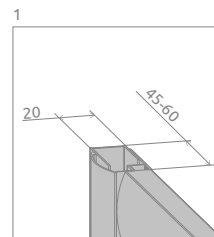

Model | Модель	A	X	C	D	H
A 80×80	800	795-810	250-265	420	1850
A 90×90	900	895-910	350-365	520	1850

ADDITIONAL OPTIONS | ДОПОЛНИТЕЛЬНЫЕ ОПЦИИ

EXTENSION PROFILES p. 24	SHOWER BOARDS p. 592	ACCESSORIES p. 590
РАСШИРИТЕЛЬНЫЕ ПРОФИЛИ стр. 50	ТРАПЫ И ДУШЕВЫЕ ПЛИТЫ стр. 592	АКСЕССУАРЫ стр. 590

Extension profiles | Расширительные профили		Art. No. | № арт.
	U profile +2 cm white | Профиль П-образный +2 см белый	P01-112185004
	U profile +4 cm white | Профиль П-образный +4 см белый	P01-124185004
	U profile +2 cm chrome | Профиль П-образный +2 см хром	P01-112185001
	U profile +4 cm chrome | Профиль П-образный +4 см хром	P01-124185001

NAVIGATION | МОДЕЛЬНЫЙ РЯД