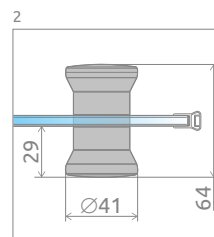

# Classic A

\* 5 mm fixed parts,  
4 mm movable parts  
5 мм неподвижные части,  
4 мм подвижные части

Profile finish:

Данное изделие доступно с фурнитурой цвета:

01 Chrome 04 White  
01 Хром 04 Белый

Classic A + Laros A Compact

## PROFILES IN CHROME FINISH | ПРОФИЛИ ЦВЕТА «ХРОМ»

Model Модель	Tray width (A) Ширина поддона (A)	Height (H) Высота (H)	TRANSPARENT GLASS ПРОЗРАЧНОЕ СТЕКЛО	GLASS FINISH   ЦВЕТ СТЕКЛА			
			Art. No.   № арт.	Sateen Матовое	Graphite Графитовое	Fabric Фабрик	Brown Коричневое
				Art. No.   № арт.	Art. No.   № арт.	Art. No.   № арт.	Art. No.   № арт.
A 80×80	800×800	1850	30010-01-01	30010-01-02	30010-01-05	30010-01-06	30010-01-08
A 90×90	900×900	1850	30000-01-01	30000-01-02	30000-01-05	30000-01-06	30000-01-08

## PROFILES IN WHITE FINISH | ПРОФИЛИ БЕЛОГО ЦВЕТА

Model Модель	Tray width (A) Ширина поддона (A)	Height (H) Высота (H)	TRANSPARENT GLASS ПРОЗРАЧНОЕ СТЕКЛО	GLASS FINISH   ЦВЕТ СТЕКЛА			
			Art. No.   № арт.	Sateen Матовое	Graphite Графитовое	Fabric Фабрик	Brown Коричневое
				Art. No.   № арт.	Art. No.   № арт.	Art. No.   № арт.	Art. No.   № арт.
A 80×80	800×800	1850	30010-04-01	30010-04-02	30010-04-05	30010-04-06	30010-04-08
A 90×90	900×900	1850	30000-04-01	30000-04-02	30000-04-05	30000-04-06	30000-04-08

Model   Модель	A	X	C	D	H
A 80×80	800	795-810	250-265	420	1850
A 90×90	900	895-910	350-365	520	1850

ADDITIONAL OPTIONS | ДОПОЛНИТЕЛЬНЫЕ ОПЦИИ

EXTENSION PROFILES p. 24	SHOWER BOARDS p. 592	ACCESSORIES p. 590
РАСШИРИТЕЛЬНЫЕ ПРОФИЛИ стр. 50	ТРАПЫ И ДУШЕВЫЕ ПЛИТЫ стр. 592	АКСЕССУАРЫ стр. 590