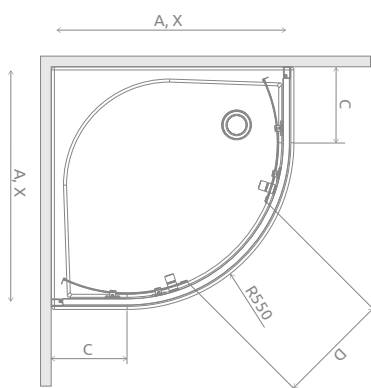

# Classic A

\* 5 mm fixed parts,  
4 mm movable parts  
5 мм неподвижные части,  
4 мм подвижные части

Profile finish:

Данное изделие доступно с фурнитурой цвета:

01 Chrome 04 White  
01 Хром 04 Белый

Classic A + Laros A Compact

## PROFILES IN CHROME FINISH | ПРОФИЛИ ЦВЕТА «ХРОМ»

Model Модель	Tray width (A) Ширина поддона (A)	Height (H) Высота (H)	TRANSPARENT GLASS ПРОЗРАЧНОЕ СТЕКЛО	GLASS FINISH   ЦВЕТ СТЕКЛА			
			Art. No.   № арт.	Sateen Матовое	Graphite Графитовое	Fabric Фабрик	Brown Коричневое
				Art. No.   № арт.	Art. No.   № арт.	Art. No.   № арт.	Art. No.   № арт.
A 80×80	800×800	1850	30010-01-01	30010-01-02	30010-01-05	30010-01-06	30010-01-08
A 90×90	900×900	1850	30000-01-01	30000-01-02	30000-01-05	30000-01-06	30000-01-08

## PROFILES IN WHITE FINISH | ПРОФИЛИ БЕЛОГО ЦВЕТА

Model Модель	Tray width (A) Ширина поддона (A)	Height (H) Высота (H)	TRANSPARENT GLASS ПРОЗРАЧНОЕ СТЕКЛО	GLASS FINISH   ЦВЕТ СТЕКЛА			
			Art. No.   № арт.	Sateen Матовое	Graphite Графитовое	Fabric Фабрик	Brown Коричневое
				Art. No.   № арт.	Art. No.   № арт.	Art. No.   № арт.	Art. No.   № арт.
A 80×80	800×800	1850	30010-04-01	30010-04-02	30010-04-05	30010-04-06	30010-04-08
A 90×90	900×900	1850	30000-04-01	30000-04-02	30000-04-05	30000-04-06	30000-04-08

Model   Модель	A	X	C	D	H
A 80×80	800	795-810	250-265	420	1850
A 90×90	900	895-910	350-365	520	1850

ADDITIONAL OPTIONS | ДОПОЛНИТЕЛЬНЫЕ ОПЦИИ

EXTENSION PROFILES p. 24	SHOWER BOARDS p. 592	ACCESSORIES p. 590
РАСШИРИТЕЛЬНЫЕ ПРОФИЛИ стр. 50	ТРАПЫ И ДУШЕВЫЕ ПЛИТЫ стр. 592	АКСЕССУАРЫ стр. 590