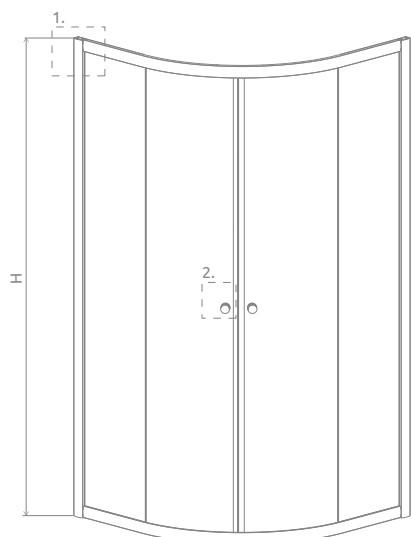

# Classic A

\* 5 mm fixed parts,  
4 mm movable parts  
5 мм неподвижные части,  
4 мм подвижные части

Profile finish:

Данное изделие доступно с фурнитурой цвета:

01 Chrome 04 White  
01 Хром 04 Белый

Classic A + Laros A Compact

## PROFILES IN CHROME FINISH | ПРОФИЛИ ЦВЕТА «ХРОМ»

Model Модель	Tray width (A) Ширина поддона (A)	Height (H) Высота (H)	TRANSPARENT GLASS ПРОЗРАЧНОЕ СТЕКЛО	GLASS FINISH   ЦВЕТ СТЕКЛА			
			Art. No.   № арт.	Sateen Матовое	Graphite Графитовое	Fabric Фабрик	Brown Коричневое
				Art. No.   № арт.	Art. No.   № арт.	Art. No.   № арт.	Art. No.   № арт.
A 80×80	800×800	1850	30010-01-01	30010-01-02	30010-01-05	30010-01-06	30010-01-08
A 90×90	900×900	1850	30000-01-01	30000-01-02	30000-01-05	30000-01-06	30000-01-08

## PROFILES IN WHITE FINISH | ПРОФИЛИ БЕЛОГО ЦВЕТА

Model Модель	Tray width (A) Ширина поддона (A)	Height (H) Высота (H)	TRANSPARENT GLASS ПРОЗРАЧНОЕ СТЕКЛО	GLASS FINISH   ЦВЕТ СТЕКЛА			
			Art. No.   № арт.	Sateen Матовое	Graphite Графитовое	Fabric Фабрик	Brown Коричневое
				Art. No.   № арт.	Art. No.   № арт.	Art. No.   № арт.	Art. No.   № арт.
A 80×80	800×800	1850	30010-04-01	30010-04-02	30010-04-05	30010-04-06	30010-04-08
A 90×90	900×900	1850	30000-04-01	30000-04-02	30000-04-05	30000-04-06	30000-04-08

Model   Модель	A	X	C	D	H
A 80×80	800	795-810	250-265	420	1850
A 90×90	900	895-910	350-365	520	1850

ADDITIONAL OPTIONS | ДОПОЛНИТЕЛЬНЫЕ ОПЦИИ

EXTENSION PROFILES p. 24	SHOWER BOARDS p. 592	ACCESSORIES p. 590
РАСШИРИТЕЛЬНЫЕ ПРОФИЛИ стр. 50	ТРАПЫ И ДУШЕВЫЕ ПЛИТЫ стр. 592	АКСЕССУАРЫ стр. 590