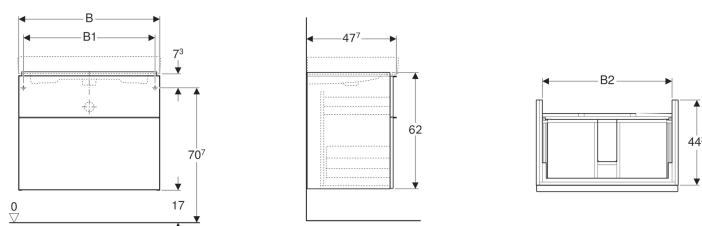

Шкафчик для раковины Geberit iCon, с двумя выдвижными ящиками

Образец

Характеристики

- Подвесной
- С двумя выдвижными ящиками
- Ручка для открывания
- Выдвижной ящик с самовтягивающимся механизмом
- С защитой от конденсата

- Поставляется в собранном состоянии

Технические характеристики

Материал | Влагостойкое трехслойная ДСП

Объем поставки

- Крепеж

Арт. №	Цвет / поверхность	B	B1	B2	Ширина раковина	H	T	Вырез под сифон
840360000	Белый / Высокоглянцевое покрытие	59.5 см	56 см	53.1 см	60 см	62 см	47.7 см	По центру
840390000	Белый / Высокоглянцевое покрытие	89 см	85.5 см	82.6 см	90 см	62 см	47.7 см	По центру
840375000	Белый / Высокоглянцевое покрытие	74 см	70.5 см	67.6 см	75 см	62 см	47.7 см	По центру
841391000	Темно-серый / Матовое покрытие	89 см	85.5 см	82.6 см	90 см	62 см	47.7 см	По центру
841376000	Темно-серый / Матовое покрытие	74 см	70.5 см	67.6 см	75 см	62 см	47.7 см	По центру
841361000	Темно-серый / Матовое покрытие	59.5 см	56 см	53.1 см	60 см	62 см	47.7 см	По центру
840392000	Платиновый / Высокоглянцевое покрытие	89 см	85.5 см	82.6 см	90 см	62 см	47.7 см	По центру
840377000	Платиновый / Высокоглянцевое покрытие	74 см	70.5 см	67.6 см	75 см	62 см	47.7 см	По центру
840362000	Платиновый / Высокоглянцевое покрытие	59.5 см	56 см	53.1 см	60 см	62 см	47.7 см	По центру
841362000	Натуральный дуб / Меламин, древесная структура	59.5 см	56 см	53.1 см	60 см	62 см	47.7 см	По центру
841392000	Натуральный дуб / Меламин, древесная структура	89 см	85.5 см	82.6 см	90 см	62 см	47.7 см	По центру
841377000	Натуральный дуб / Меламин, древесная структура	74 см	70.5 см	67.6 см	75 см	62 см	47.7 см	По центру