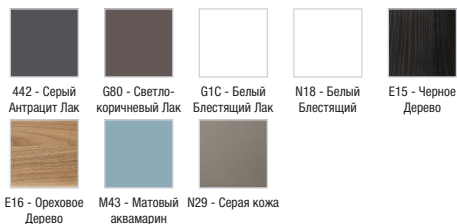

EB2050-RA

Коллекция: VOX

Отделки*:

Общие характеристики:

Преимущества для конечного пользователя

- **Функциональность:** система хранения (мебель с 2 или 3 выдвижными ящиками), 2 дополнительных модуля (60 и 80 см)
- **Широкий выбор:** 2 опции для монтажа ручек (встроенные или установленные на поверхности), большой выбор отделки
- **Дизайн:** Керамическая чаша элегантно располагается на мебели

Технические характеристики

- **Размеры (см):** 60 x 46 x 73,50 см
- **Материал:** Лак или меламин или декор под дерево
- **Место для хранения:** 2 выдвижных ящика с механизмом «плавное закрывание»
- **Вес:** 32 кг
- **Тип установки:** Крепление к стене

Продукты для комплектации

- EXAF112-Z: Подвесная раковина-столешница для установки на мебель, 60 x 46 см

Связанные продукты

- EB2066-RA: Дополнительный модуль 80 см, 3 выдвижных ящика

Технический чертёж

Спецификация продукта: Мебель для раковины-столешницы 60 см, 2 выдвижных ящика. EB2050-RA. Коллекция: VOX. Размеры (см): 60 x 46 x 73,50 см. Вес: 32 кг. Материал: Лак или меламин или декор под дерево. Тип установки: Крепление к стене. Место для хранения: 2 выдвижных ящика с механизмом «плавное закрывание».