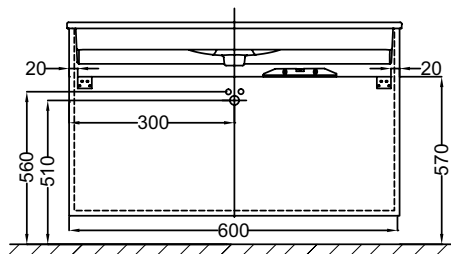

Технические характеристики

- **Размеры (см):** 60 x 46 x 73,50 см
- **Материал:** Лак или меламин или декор под дерево
- **Место для хранения:** 2 выдвижных ящика с механизмом «плавное закрывание»
- **Вес:** 32 кг
- **Тип установки:** Крепление к стене

Продукты для комплектации

- EXAF112-Z: Подвесная раковина-столешница для установки на мебель, 60 x 46 см

Связанные продукты

- EB2066-RA: Дополнительный модуль 80 см, 3 выдвижных ящика

Технический чертёж

Спецификация продукта: Мебель для раковины-столешницы 60 см, 2 выдвижных ящика. EB2050-RA. Коллекция: VOX. Размеры (см): 60 x 46 x 73,50 см. Вес: 32 кг. Материал: Лак или меламин или декор под дерево. Тип установки: Крепление к стене. Место для хранения: 2 выдвижных ящика с механизмом «плавное закрывание».