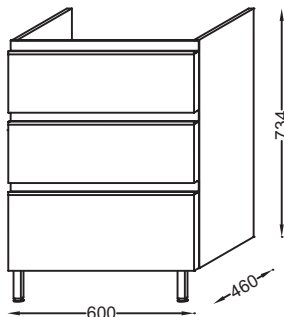

Технические характеристики

- **Размеры (см):** 60 x 46 x 73,50 см
- **Материал:** Лак или меламин или декор под дерево
- **Место для хранения:** 2 выдвижных ящика с механизмом «плавное закрывание»
- **Вес:** 32 кг
- **Тип установки:** Крепление к стене

Продукты для комплектации

- EXAF112-Z: Подвесная раковина-столешница для установки на мебель, 60 x 46 см

Связанные продукты

- EB2066-RA: Дополнительный модуль 80 см, 3 выдвижных ящика

Технический чертёж

Спецификация продукта: Мебель для раковины-столешницы 60 см, 2 выдвижных ящика. EB2050-RA. Коллекция: VOX. Размеры (см): 60 x 46 x 73,50 см. Вес: 32 кг. Материал: Лак или меламин или декор под дерево. Тип установки: Крепление к стене. Место для хранения: 2 выдвижных ящика с механизмом «плавное закрывание».