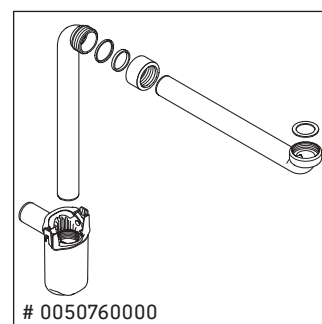

XViu

XV 4035

Инструкция по монтажу

Viu # 234410

Указания по применению

Серия мебели для ванной комнаты соответствует действующим нормам и директивам на момент поставки и сконструирована для использования в ванных комнатах. Непосредственное орошение водой, например, во время мытья под душем следует избегать.