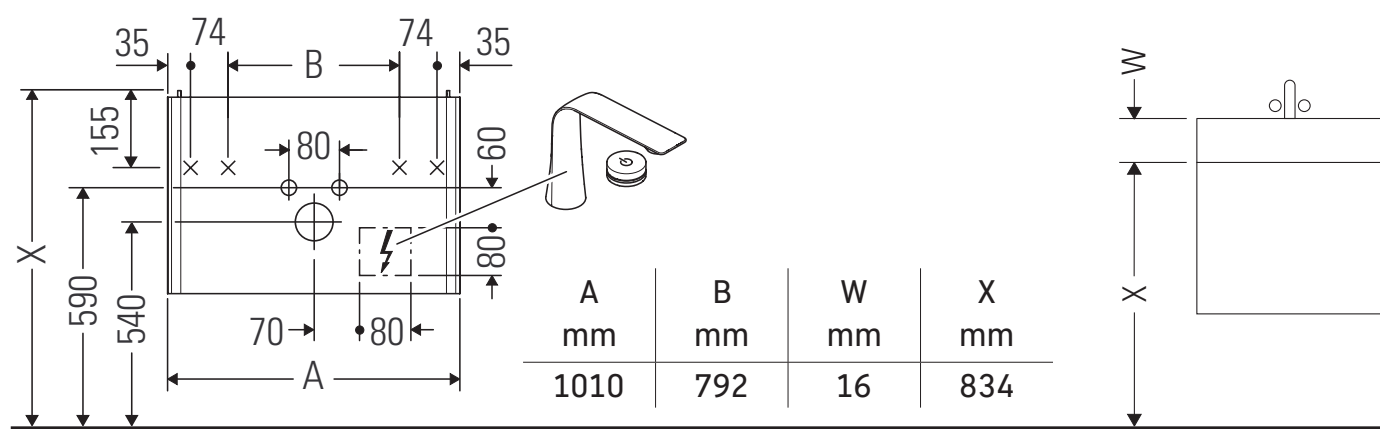

XViu

XV 4035

Инструкция по монтажу

Viu # 234410

Указания по применению

Серия мебели для ванной комнаты соответствует действующим нормам и директивам на момент поставки и сконструирована для использования в ванных комнатах. Непосредственное орошение водой, например, во время мытья под душем следует избегать.