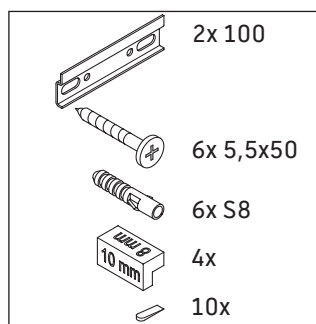

XViu

XV 4035

Инструкция по монтажу

Viu # 234410

Указания по применению

Серия мебели для ванной комнаты соответствует действующим нормам и директивам на момент поставки и сконструирована для использования в ванных комнатах. Непосредственное орошение водой, например, во время мытья под душем следует избегать.