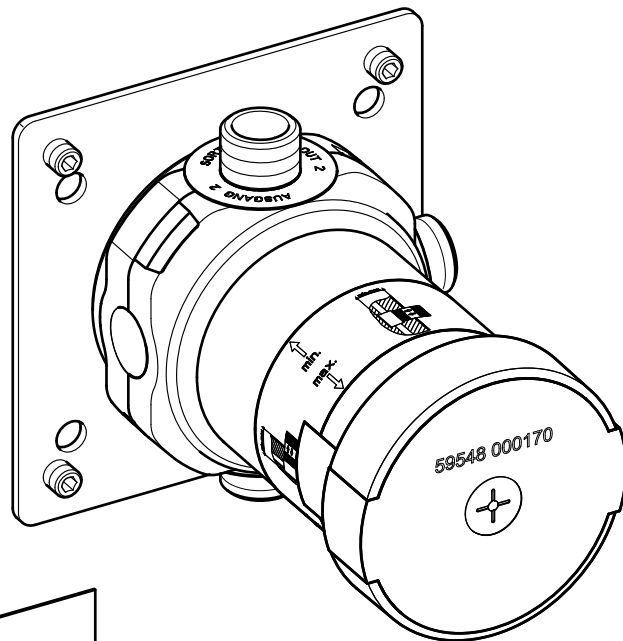

DE Ersatzteile
EN Spare parts
ES Piezas de recambio

FR Liste de pièces
IT Elenco delle parti
NL Onderdelen

CS Sada náhradních
PL Zestaw części
RU Запчасти

IXMO
59548000170

50100000499

59570000001 (570mm)
59570000002 (800mm)
59570000003 (1250mm)