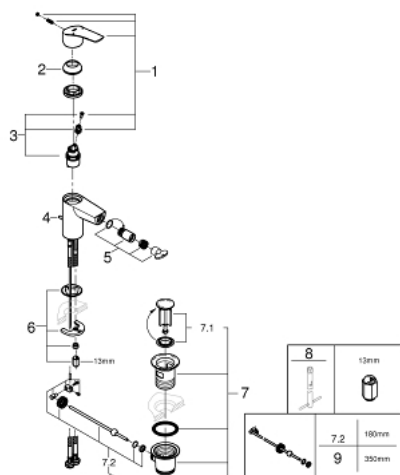

## 32 929 003 СМЕСИТЕЛЬ ОДНОРЫЧАЖНЫЙ ДЛЯ БИДЕ DN 15 S-SIZE

### ЗАПАСНЫЕ ЧАСТИ

- 1: Рычаг (Order-nr. 48548000)
  - 2: Колпак (Order-nr. 46116000)
  - 3: Картридж (Order-nr. 48518000)
  - 4: lift rod US (Order-nr. 65936000)
  - 5: Ручка выбора температуры (Order-nr. 48552000)
  - 6: Обратное резьбовое соединение (Order-nr. 46645000)
  - 7: Сливной гарнитур 1 1/4" (Order-nr. 28910000)
  - 7.1: Пробка (Order-nr. 07182000)
  - 7.2: Эксцентриковая тяга (Order-nr. 07052000)
  - 8: Монтажный ключ (Order-nr. 19017000)\*
  - 9: Эксцентриковая тяга (Order-nr. 07341000)\*
- \* Optional accessories