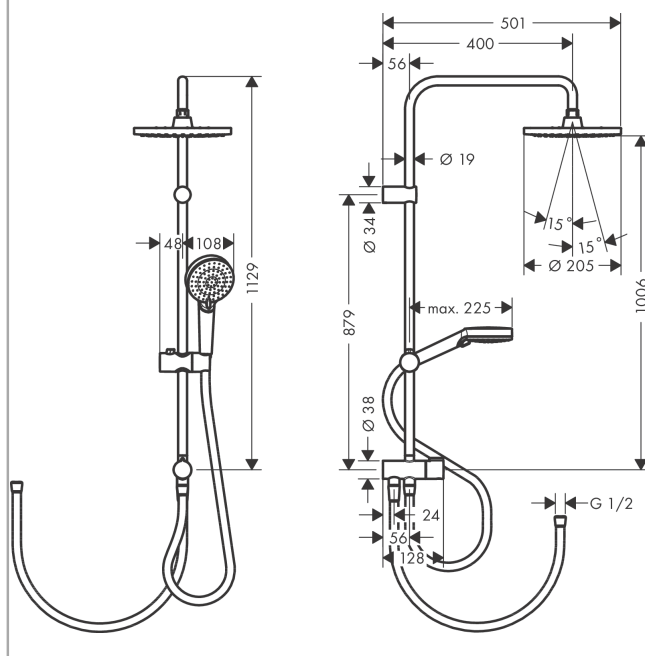

Vernis Blend Showerpipe 200 1jet Reno

Поверхности : **хром** Артикульный номер: **26272000**

Описание

Характеристики

- состоит из: верхний душ, ручной душ, шланг для душа, ползунок
- верхний душ Vernis Blend 200 1jet
- размер диска верхнего душа: 205 мм
- типы струй верхнего душа: Rain
- шарнирное соединение: регулируемый угол верхнего душа
- тип струи ручной душ: Rain, IntenseRain
- максимальный расход воды при 3 бар: 14,6 л/мин
- вид монтажа: внешний монтаж
- диаметр штанги: 19 мм
- держатель для ручного душа регулируемый по высоте с внешней кнопкой выбора
- длина держателя для душа: 400 мм
- подсоединение к водопроводу: Душевой шланг Metaflex 80 см и 160 см
- соединительная резьба G 1/2
- класс шума: I

Технология

Продукт

Чертеж