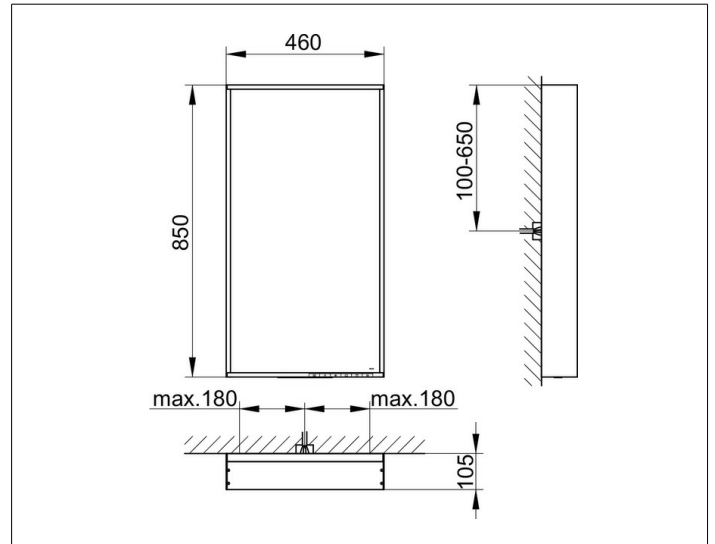

Plan

33098ZZ1003 Зеркало с подсветкой

ИЗДЕЛИЕ

ЧЕРТЕЖ

ПОВЕРХНОСТЬ

25 Вт + 26 Вт

ГАБАРИТЫ

460 x 850 x 105 mm