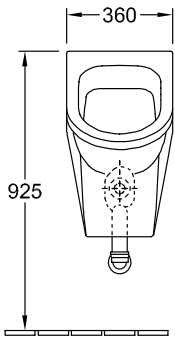

ТЕХНИЧЕСКИЕ ЧЕРТЕЖИ

557400