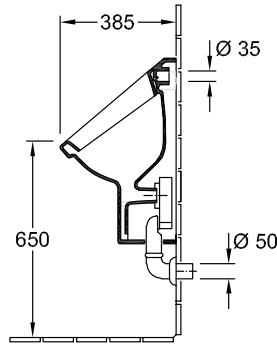

ПИССУАР ARCHITECTURA

ИНФОРМАЦИЯ ОБ ИЗДЕЛИИ

1 . POSITION

Modell	557400
Коллекция	Architectura
Проекты	 PLUS
Ширина	355 mm
Высота	620 mm
Depth	385 mm
Weight	18,55 kg
Описание	прежде Omnia Architectura с защитой от брызг Санитарная керамика крепежный комплект входит в комплект поставки EN 13407
Объем смыва	1 l
Подводка	Скрытый подвод воды
Выпуск	В зависимости от типа сифона выпуск может быть скрыт
Материал	Санитарная керамика
Specification texts	Architectura; Писсуар; прежде Omnia Architectura; Санитарная керамика; Размер: 355 x 620 x 385 mm; Округлые версии; с защитой от брызг; объем смыва: 1 l; крепежный комплект входит в комплект поставки; EN 13407; В зависимости от типа сифона выпуск может быть скрыт

ЦВЕТА

Альпийский белый	55740001	4047289275046
Альпийский белый AntiBac	557400T1	4051202385729
Альпийский белый CeramicPlus	557400R1	4047289275077

ТЕХНИЧЕСКИЕ ЧЕРТЕЖИ

557400

ТЕХНИЧЕСКИЕ ЧЕРТЕЖИ

557400