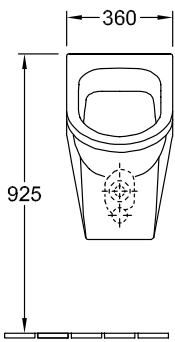

ТЕХНИЧЕСКИЕ ЧЕРТЕЖИ

557400