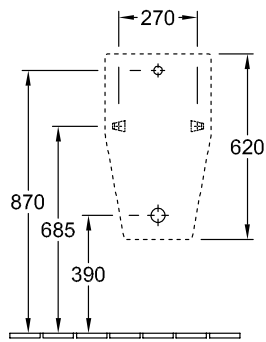

ПИССУАР ARCHITECTURA

ИНФОРМАЦИЯ ОБ ИЗДЕЛИИ

1 . POSITION

Modell	557400
Коллекция	Architectura
Проекты	 PLUS
Ширина	355 mm
Высота	620 mm
Depth	385 mm
Weight	18,55 kg
Описание	прежде Omnia Architectura с защитой от брызг Санитарная керамика крепежный комплект входит в комплект поставки EN 13407
Объем смыва	1 l
Подводка	Скрытый подвод воды
Выпуск	В зависимости от типа сифона выпуск может быть скрыт
Материал	Санитарная керамика
Specification texts	Architectura; Писсуар; прежде Omnia Architectura; Санитарная керамика; Размер: 355 x 620 x 385 mm; Округлые версии; с защитой от брызг; объем смыва: 1 l; крепежный комплект входит в комплект поставки; EN 13407; В зависимости от типа сифона выпуск может быть скрыт

ЦВЕТА

Альпийский белый	55740001	4047289275046
Альпийский белый AntiBac	557400T1	4051202385729
Альпийский белый CeramicPlus	557400R1	4047289275077

ТЕХНИЧЕСКИЕ ЧЕРТЕЖИ

557400

ТЕХНИЧЕСКИЕ ЧЕРТЕЖИ

557400