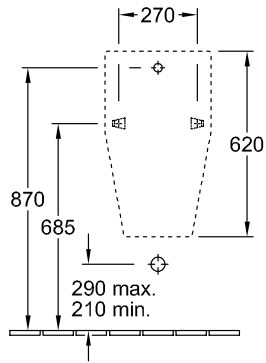

ПИССУАР ARCHITECTURA

ИНФОРМАЦИЯ ОБ ИЗДЕЛИИ

1 . POSITION

Modell	557400
Коллекция	Architectura
Проекты	 PLUS
Ширина	355 mm
Высота	620 mm
Depth	385 mm
Weight	18,55 kg
Описание	прежде Omnia Architectura с защитой от брызг Санитарная керамика крепежный комплект входит в комплект поставки EN 13407
Объем смыва	1 l
Подводка	Скрытый подвод воды
Выпуск	В зависимости от типа сифона выпуск может быть скрыт
Материал	Санитарная керамика
Specification texts	Architectura; Писсуар; прежде Omnia Architectura; Санитарная керамика; Размер: 355 x 620 x 385 mm; Округлые версии; с защитой от брызг; объем смыва: 1 l; крепежный комплект входит в комплект поставки; EN 13407; В зависимости от типа сифона выпуск может быть скрыт

ЦВЕТА

Альпийский белый	55740001	4047289275046
Альпийский белый AntiBac	557400T1	4051202385729
Альпийский белый CeramicPlus	557400R1	4047289275077

ТЕХНИЧЕСКИЕ ЧЕРТЕЖИ

557400

ТЕХНИЧЕСКИЕ ЧЕРТЕЖИ

557400