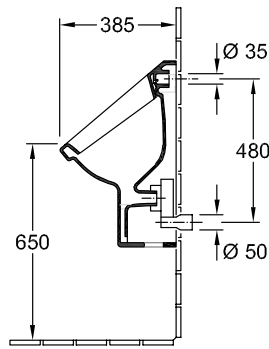

ПИССУАР ARCHITECTURA

ИНФОРМАЦИЯ ОБ ИЗДЕЛИИ

1 . POSITION

Modell	557400
Коллекция	Architectura
Проекты	 PLUS
Ширина	355 mm
Высота	620 mm
Depth	385 mm
Weight	18,55 kg
Описание	прежде Omnia Architectura с защитой от брызг Санитарная керамика крепежный комплект входит в комплект поставки EN 13407
Объем смыва	1 l
Подводка	Скрытый подвод воды
Выпуск	В зависимости от типа сифона выпуск может быть скрыт
Материал	Санитарная керамика
Specification texts	Architectura; Писсуар; прежде Omnia Architectura; Санитарная керамика; Размер: 355 x 620 x 385 mm; Округлые версии; с защитой от брызг; объем смыва: 1 l; крепежный комплект входит в комплект поставки; EN 13407; В зависимости от типа сифона выпуск может быть скрыт

ЦВЕТА

Альпийский белый	55740001	4047289275046
Альпийский белый AntiBac	557400T1	4051202385729
Альпийский белый CeramicPlus	557400R1	4047289275077

ТЕХНИЧЕСКИЕ ЧЕРТЕЖИ

557400

ТЕХНИЧЕСКИЕ ЧЕРТЕЖИ

557400