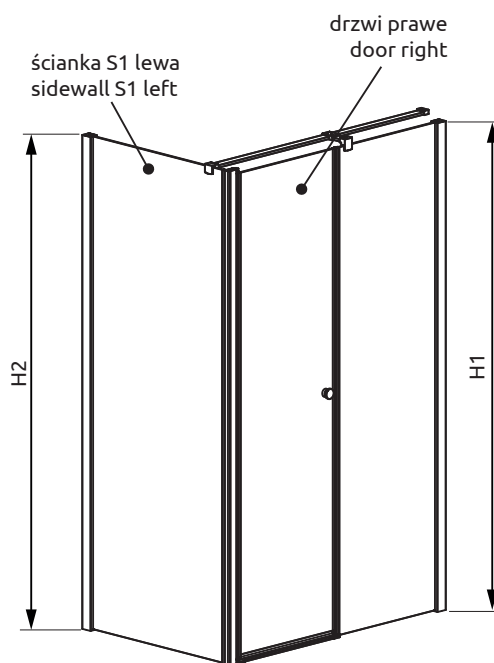

Wariant LEWY
Variant L

Wariant PRAWY
Variant R

KDS DRZWI / KDS DOOR

Model	A1	X1	Y1	B	C	D	H1	H2
KDS drzwi 90	900	890-900	871-881	525	285-295	530	1950	1970
KDS drzwi 100	1000	990-1000	971-981	525	385-395	530	1950	1970
KDS drzwi 110	1100	1090-1100	1071-1081	525	485-495	530	1950	1970
KDS drzwi 120	1200	1190-1200	1171-1181	525	585-595	530	1950	1970

**ŚCIANKA S1 /
SIDEWALL S1**

Model	A2	X2	Y2
S1 70	700	690-700	672-682
S1 75	750	740-750	722-732
S1 80	800	790-800	772-782
S1 90	900	890-900	872-882
S1 100	1000	990-1000	972-982

A1, X1, Y1

Wariant LEWY
Variant L