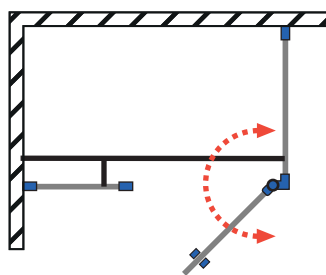

Wariant LEWY
Variant L

Wariant PRAWY
Variant R

KDS DRZWI / KDS DOOR

Model	A1	X1	Y1	B	C	D	H1	H2
KDS drzwi 90	900	890-900	871-881	525	285-295	530	1950	1970
KDS drzwi 100	1000	990-1000	971-981	525	385-395	530	1950	1970
KDS drzwi 110	1100	1090-1100	1071-1081	525	485-495	530	1950	1970
KDS drzwi 120	1200	1190-1200	1171-1181	525	585-595	530	1950	1970

**ŚCIANKA S1 /
SIDEWALL S1**

Model	A2	X2	Y2
S1 70	700	690-700	672-682
S1 75	750	740-750	722-732
S1 80	800	790-800	772-782
S1 90	900	890-900	872-882
S1 100	1000	990-1000	972-982

A1, X1, Y1

Wariant LEWY
Variant L