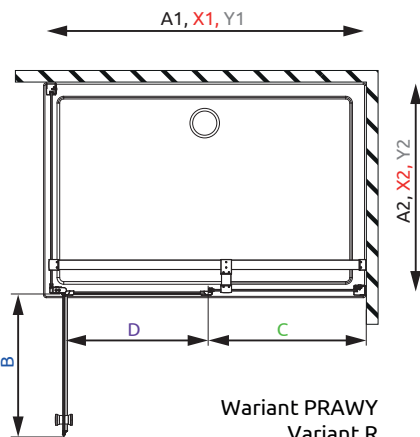

Wariant LEWY
Variant L

Wariant PRAWY
Variant R

KDS DRZWI / KDS DOOR

Model	A1	X1	Y1	B	C	D	H1	H2
KDS drzwi 90	900	890-900	871-881	525	285-295	530	1950	1970
KDS drzwi 100	1000	990-1000	971-981	525	385-395	530	1950	1970
KDS drzwi 110	1100	1090-1100	1071-1081	525	485-495	530	1950	1970
KDS drzwi 120	1200	1190-1200	1171-1181	525	585-595	530	1950	1970

**ŚCIANKA S1 /
SIDEWALL S1**

Model	A2	X2	Y2
S1 70	700	690-700	672-682
S1 75	750	740-750	722-732
S1 80	800	790-800	772-782
S1 90	900	890-900	872-882
S1 100	1000	990-1000	972-982

A1, X1, Y1

Wariant LEWY
Variant L