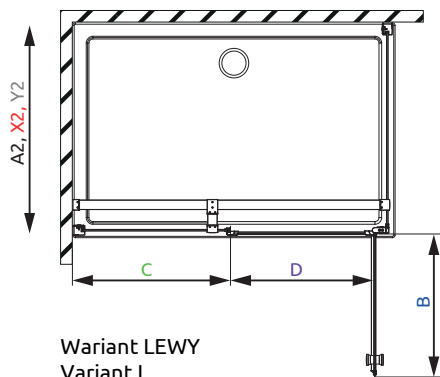

Wariant LEWY
Variant L

Wariant PRAWY
Variant R

KDS DRZWI / KDS DOOR

Model	A1	X1	Y1	B	C	D	H1	H2
KDS drzwi 90	900	890-900	871-881	525	285-295	530	1950	1970
KDS drzwi 100	1000	990-1000	971-981	525	385-395	530	1950	1970
KDS drzwi 110	1100	1090-1100	1071-1081	525	485-495	530	1950	1970
KDS drzwi 120	1200	1190-1200	1171-1181	525	585-595	530	1950	1970

**ŚCIANKA S1 /
SIDEWALL S1**

Model	A2	X2	Y2
S1 70	700	690-700	672-682
S1 75	750	740-750	722-732
S1 80	800	790-800	772-782
S1 90	900	890-900	872-882
S1 100	1000	990-1000	972-982

A1, X1, Y1

Wariant LEWY
Variant L