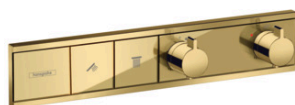

RainSelect**Термостат, скрытого монтажа, для 2 потребителей**Поверхности : полир. золото Артикульный номер: **15380990****Описание****Характеристики**

- в зависимости от расхода и ситуации при установке, снижение расхода примерно на 50%, встроенная функция отключения
- 2 потребителя
- кнопка Select включения / выключения для 2 потребителей
- возможно одновременное включение нескольких потребителей
- максимальный расход воды при 3 бар: 19,6 л/мин
- картридж термостата, клапан Select
- предохранительный ограничитель при 40°C
- регулируемое ограничение температуры
- клапан обратного тока воды
- вид соединения: скрытая часть
- мин. рабочее давление: 1 бар
- макс. рабочее давление: 10 бар
- Термостат поставляется с кнопками ручной душ, верхний душ

Технология**Награды за дизайн****Продукт****Чертеж**

RainSelect

Термостат, скрытого монтажа, для 2 потребителей

Поверхности : полир. золото Артикульный номер: **15380990**

График расхода воды

RainSelect

Термостат, скрытого монтажа, для 2 потребителей

Поверхности : полир. золото Артикулный номер: **15380990**

Пример монтажа

RainSelect
1531018X / 15380XXX

RainSelect

Термостат, скрытого монтажа, для 2 потребителей

Поверхности : полир. золото Артикульный номер: **15380990**