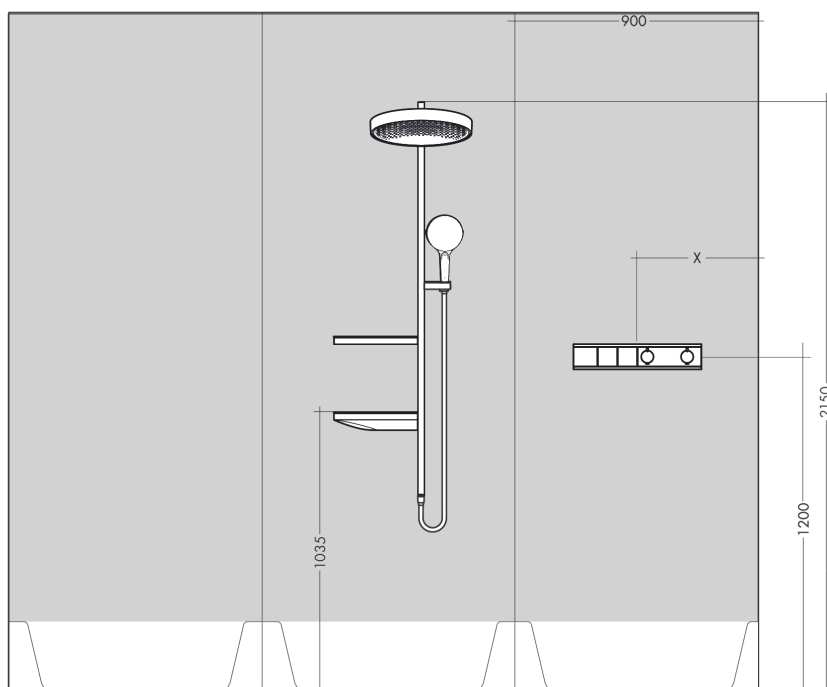

RainSelect**Термостат, скрытого монтажа, для 2 потребителей**Поверхности : полир. золото Артикульный номер: **15380990****Описание****Характеристики**

- в зависимости от расхода и ситуации при установке, снижение расхода примерно на 50%, встроенная функция отключения
- 2 потребителя
- кнопка Select включения / выключения для 2 потребителей
- возможно одновременное включение нескольких потребителей
- максимальный расход воды при 3 бар: 19,6 л/мин
- картридж термостата, клапан Select
- предохранительный ограничитель при 40°C
- регулируемое ограничение температуры
- клапан обратного тока воды
- вид соединения: скрытая часть
- мин. рабочее давление: 1 бар
- макс. рабочее давление: 10 бар
- Термостат поставляется с кнопками ручной душ, верхний душ

Технология**Награды за дизайн****Продукт****Чертеж**

RainSelect

Термостат, скрытого монтажа, для 2 потребителей

Поверхности : полир. золото Артикульный номер: **15380990**

График расхода воды

RainSelect

Термостат, скрытого монтажа, для 2 потребителей

Поверхности : полир. золото Артикулный номер: **15380990**

Пример монтажа

RainSelect
1531018X / 15380XXX

RainSelect

Термостат, скрытого монтажа, для 2 потребителей

Поверхности : полир. золото Артикульный номер: **15380990**