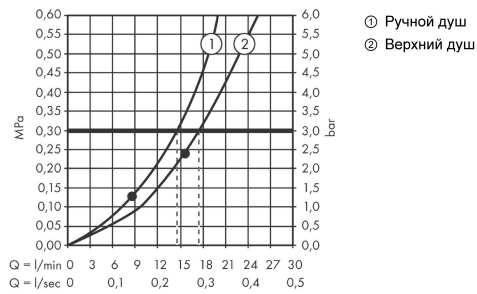

RainSelect

Термостат, скрытого монтажа, для 2 потребителей

Поверхности : полир. золото   Артикульный номер: **15380990**

График расхода воды