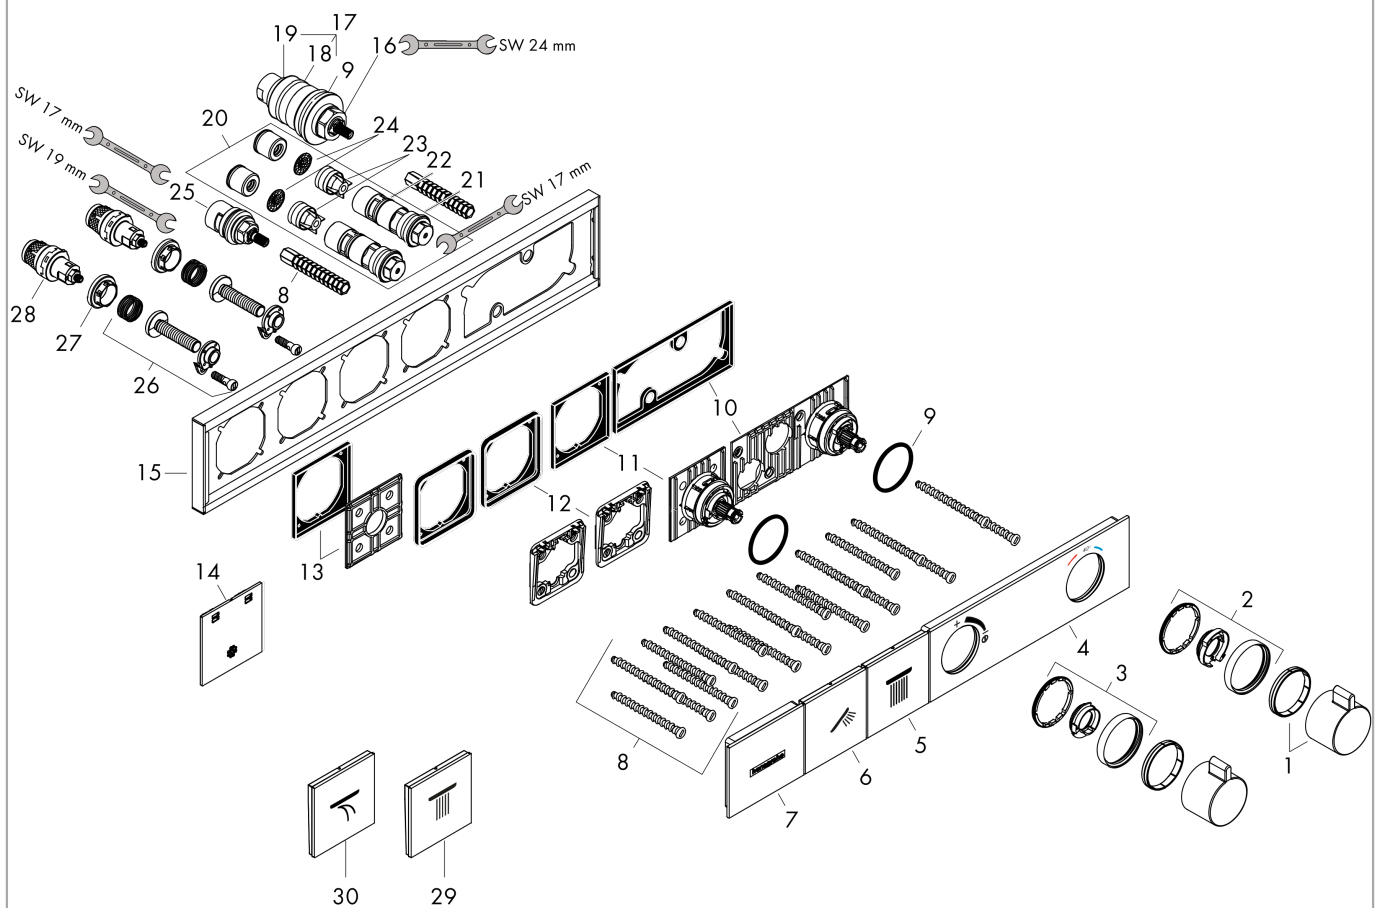

RainSelect

Термостат, скрытого монтажа, для 2 потребителей

Поверхности : полир. золото   Артикульный номер: **15380990**

Покомпонентное изображение

Год выпуска: >04/20

RainSelect

Термостат, скрытого монтажа, для 2 потребителей

Поверхности : полир. золото Артикульный номер: **15380990**

Перечень запасных частей

Год выпуска: >04/20

Позиция	Описание	Артикульный номер	PC	PU
1	handle for thermostat	92215990	-	1
2	safety set	93112990	-	1
3	safety set	93113990	-	1
4	cover	93105990	-	1
5	symbol head shower Rain large	93107990	-	1
6	symbol handshower	93106990	-	1
7	cover	93501990	-	1
8	mounting kit	93102000	-	1
9	O-ring 38x2,5	98198000	-	1
10	adapter for handle	93109000	-	1
11	adapter for handle	93315000	-	1
12	support element	93111000	-	1
13	support element	93314000	-	1
14	fit-up aid	93417000	-	1
15	escutcheon	93104990	-	1
16	thermostat cartridge	96633000	-	1
17	sealing set	96636000	-	1
18	O-ring 34x2	98383000	-	1
19	O-ring 26x2	98147000	-	1
20	service unit	93406000	-	1
21	O-ring 20x2	98165000	-	1
22	O-ring 20x1,5	98197000	-	1
23	non return valve	96655000	-	1
24	filter	97367000	-	1
25	shut off unit	98536000	-	1
26	Select-adapter	93103000	-	1
27	nut	98368000	-	1
28	shut off unit	95758000	-	1
29	symbol head shower	93499990	-	1
30	symbol Flood jet	93305990	-	1
a	concealed item	15310180	-	1
b	Grease	90920000	-	1
c	extension 25 mm	93432000	-	1