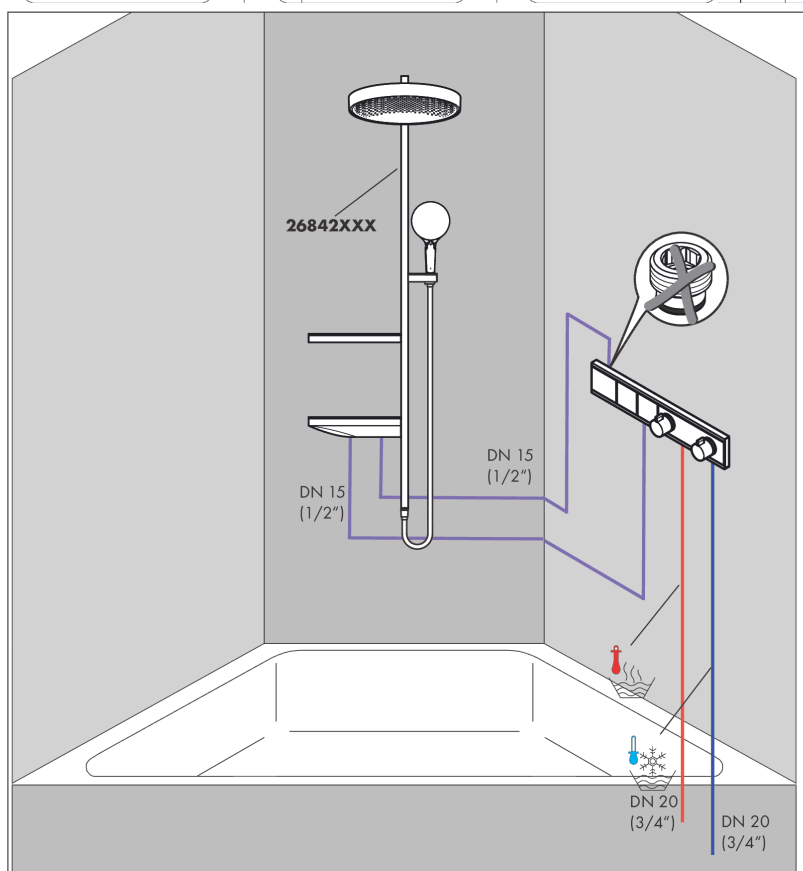

RainSelect

Термостат, скрытого монтажа, для 2 потребителей

Поверхности : полир. золото Артикулный номер: **15380990**

Пример монтажа

RainSelect
1531018X / 15380XXX