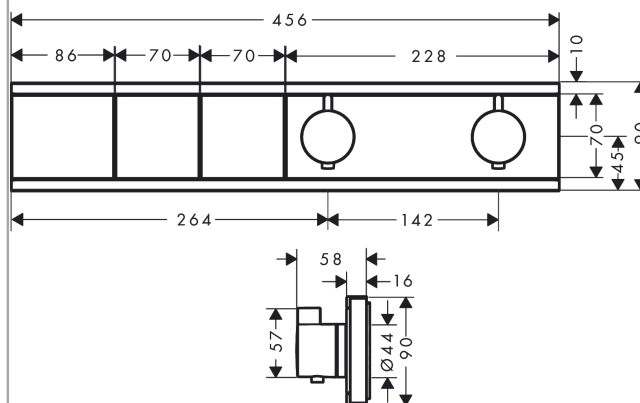

RainSelect**Термостат, скрытого монтажа, для 2 потребителей**Поверхности : полир. золото Артикульный номер: **15380990****Описание****Характеристики**

- в зависимости от расхода и ситуации при установке, снижение расхода примерно на 50%, встроенная функция отключения
- 2 потребителя
- кнопка Select включения / выключения для 2 потребителей
- возможно одновременное включение нескольких потребителей
- максимальный расход воды при 3 бар: 19,6 л/мин
- картридж термостата, клапан Select
- предохранительный ограничитель при 40°C
- регулируемое ограничение температуры
- клапан обратного тока воды
- вид соединения: скрытая часть
- мин. рабочее давление: 1 бар
- макс. рабочее давление: 10 бар
- Термостат поставляется с кнопками ручной душ, верхний душ

Технология**Награды за дизайн****Продукт****Чертеж**

RainSelect

Термостат, скрытого монтажа, для 2 потребителей

Поверхности : полир. золото Артикульный номер: **15380990**

График расхода воды

RainSelect

Термостат, скрытого монтажа, для 2 потребителей