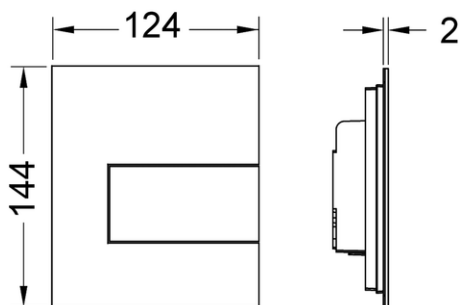

**Металлическая панель смыва TECEsquare с картриджем для писсуара**

номенклатурный номер : 9242811

Цвет: Хром глянцевый  
 Выставочные образцы: Да  
 К 1: 1 шт.  
 К 2: 10 шт.

**описание:**

Полный комплект для сборки корпуса сливного клапана TECE U 1;  
 Категории сливного клапана 1.5 и 4 (DIN EN 12541);  
 Регулируемый объем смыва 1, 2 или 4 литра;  
 Минимальное рабочее давление в системе — 0,5 бар.

**Комплект поставки:**

- Картридж сливного клапана
  - Сверхплоская металлическая панель смыва, установочная высота 2 мм
  - Толкатель и крепежные элементы
- Размеры (ш x в x г): 124 x 144 x 2 мм

**данные о продажах:**

наименование товара: Панель смыва TECEsquare с картриджем для писсуара, металл, хром глянцевый  
 Группа товаров: 904  
 Группа продукции: 2009040070

**Чертежи:**