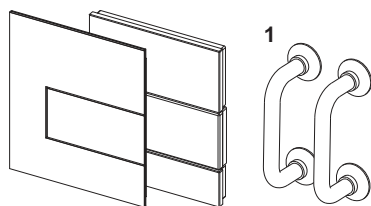

Запасные части:

1	9820180	Ручки для демонтажа панели смыва, 2 шт.
2	9820031	Картридж клапана смыва U 1