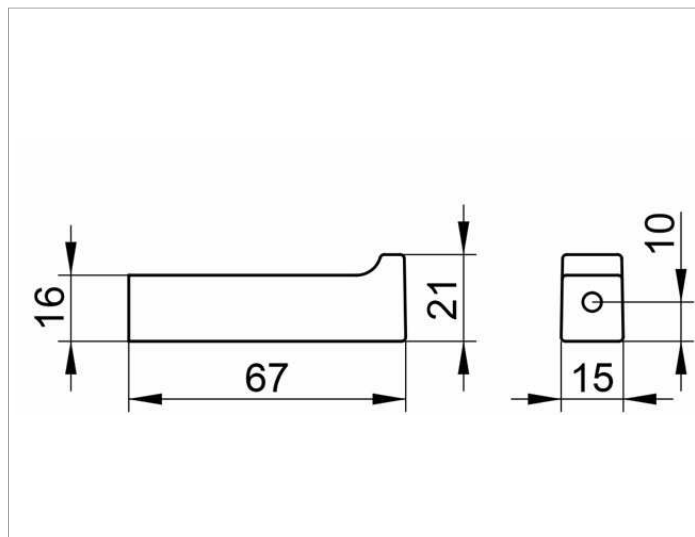

Edition 11

11116050000 Крючок для халата

ИЗДЕЛИЕ

поверхность

Никель шлифованный

ЧЕРТЕЖ

спецификации

KEUCO EDITION 11 robe hooks 11116050000
brushed nickel in linear design and clear geometric shapes radius 2-
5/8", max. Height 13/16"
Delivery with corrosion resistant mounting hardware