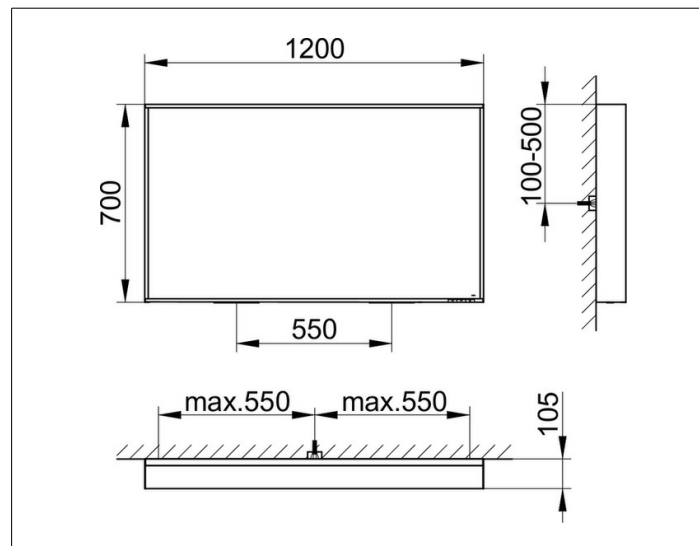

Plan

33096ZZ3500 Зеркало с подсветкой

ИЗДЕЛИЕ

ЧЕРТЕЖ

ОПИСАНИЕ ИЗДЕЛИЯ

1 цвет подсветки, 3000 Кельвин (теплый белый),
алюминиевая рама по периметру зеркала, лакированная

Управление:

сенсорная панель управления,
на выбор – с возможностью подключения к общему выключателю

ПОВЕРХНОСТЬ

48 Вт

ГАБАРИТЫ

1200 x 700 x 105 mm