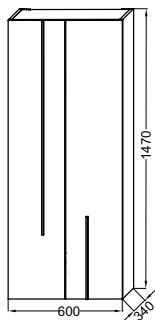

Технические характеристики

- **РАЗМЕРЫ (СМ):** 60 x 34 x 147 см
- **МАТЕРИАЛ:** Лак или меламин

- **ВЕС:** 45 кг
- **ТИП УСТАНОВКИ:** Крепление к стене

Технический чертеж

Спецификация продукта: Подвесная колонна Premium 60 см. EB3046RU. Коллекция: NOUVELLE VAGUE. РАЗМЕРЫ (СМ): 60 x 34 x 147 см. ВЕС: 45 кг. МАТЕРИАЛ: Лак или меламин. ТИП УСТАНОВКИ: Крепление к стене.