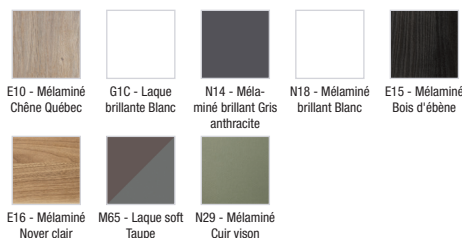

EB3000-R1

Collection : VOX

Couleur* :

Principaux atouts :

Caractéristiques techniques

- DIMENSIONS : 60 x 46 x 73,40 cm
- MATÉRIAU : Laque ou mélaminé
- NORMES ET RÉGLEMENTATIONS : NF
- TYPE DE RANGEMENT : Tiroir
- PRISE ÉLECTRIQUE : Non
- ANTIBUÉE : Non
- PRODUIT INCLUS : (robinetterie, plan-vasque et fixation non inclus)
- FIXATION : Set de fixation à déterminer par votre installateur en fonction de votre support mural
- Livré avec une paire de pieds de 11 cm
- POIDS : 32 kg
- TYPE D'INSTALLATION : Mural
- RANGEMENT : 3 tiroirs à fermeture progressive
- LUMIÈRE : Non
- PRISE USB : Non
- HORLOGE : Non
- POIGNÉE : Poignée Curve
- INFORMATIONS COMPLÉMENTAIRES : Livré avec une paire de pieds de 11 cm
- Avec poignée Curve