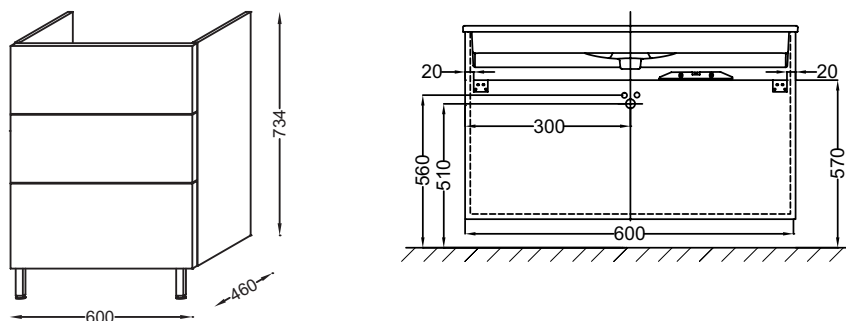

EB3000-R1

Collection : VOX

Couleur* :

Principaux atouts :

Caractéristiques techniques

- DIMENSIONS : 60 x 46 x 73,40 cm
- MATÉRIAU : Laque ou mélaminé
- NORMES ET RÉGLEMENTATIONS : NF
- TYPE DE RANGEMENT : Tiroir
- PRISE ÉLECTRIQUE : Non
- ANTIBUÉE : Non
- PRODUIT INCLUS : (robinetterie, plan-vasque et fixation non inclus)
- FIXATION : Set de fixation à déterminer par votre installateur en fonction de votre support mural
- Livré avec une paire de pieds de 11 cm
- POIDS : 32 kg
- TYPE D'INSTALLATION : Mural
- RANGEMENT : 3 tiroirs à fermeture progressive
- LUMIÈRE : Non
- PRISE USB : Non
- HORLOGE : Non
- POIGNÉE : Poignée Curve
- INFORMATIONS COMPLÉMENTAIRES : Livré avec une paire de pieds de 11 cm
- Avec poignée Curve

Produits requis

- EXAF112-Z, XAF112K-Z

Produits complémentaires

- EB2068-R1 : Commode 80 cm, 3 tiroirs, poignée Curve

Dessin technique

Descriptif CCTP : Meuble sous plan-vasque 60 cm 3 tiroirs, poignée Curve. EB3000-R1. Collection : VOX. DIMENSIONS : 60 x 46 x 73,40 cm. POIDS : 32 kg. MATÉRIAU : Laque ou mélaminé. TYPE D'INSTALLATION : Mural. NORMES ET RÉGLEMENTATIONS : NF. RANGEMENT : 3 tiroirs à fermeture progressive. TYPE DE RANGEMENT : Tiroir. LUMIÈRE : Non. PRISE ÉLECTRIQUE : Non. PRISE USB : Non. ANTIBUÉE : Non. HORLOGE : Non. PRODUIT INCLUS : (robinetterie, plan-vasque et fixation non inclus). POIGNÉE : Poignée Curve. FIXATION : Set de fixation à déterminer par votre installateur en fonction de votre support mural. INFORMATIONS COMPLÉMENTAIRES : Livré avec une paire de pieds de 11 cm. Livré avec une paire de pieds de 11 cm. Avec poignée Curve.