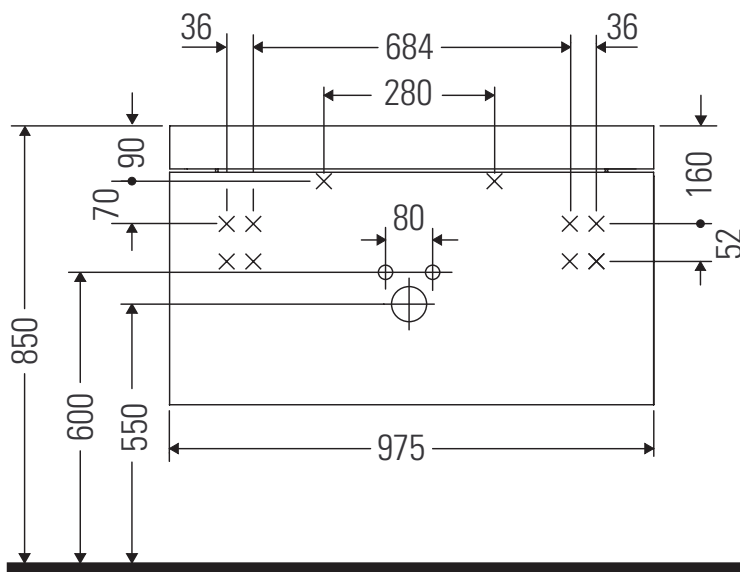

Happy D.2 Plus

HP 4348

Инструкция по монтажу

Указания по применению

Серия мебели для ванной комнаты соответствует действующим нормам и директивам на момент поставки и сконструирована для использования в ванных комнатах. Непосредственное орошение водой, например, во время мытья под душем следует избегать.