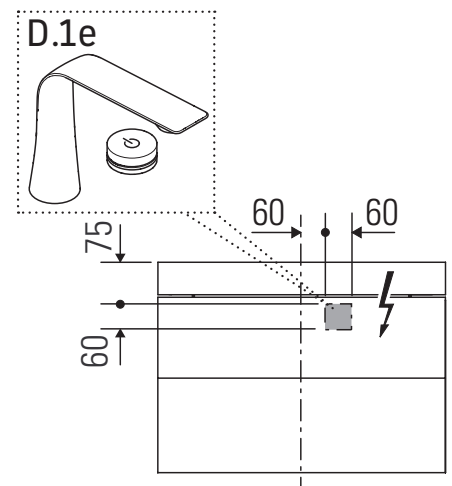

Happy D.2 Plus

HP 4348

Инструкция по монтажу

Указания по применению

Серия мебели для ванной комнаты соответствует действующим нормам и директивам на момент поставки и сконструирована для использования в ванных комнатах. Непосредственное орошение водой, например, во время мытья под душем следует избегать.