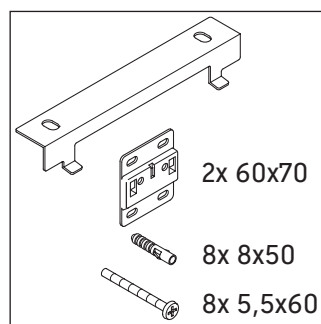

Happy D.2 Plus

HP 4348

Инструкция по монтажу

Указания по применению

Серия мебели для ванной комнаты соответствует действующим нормам и директивам на момент поставки и сконструирована для использования в ванных комнатах. Непосредственное орошение водой, например, во время мытья под душем следует избегать.