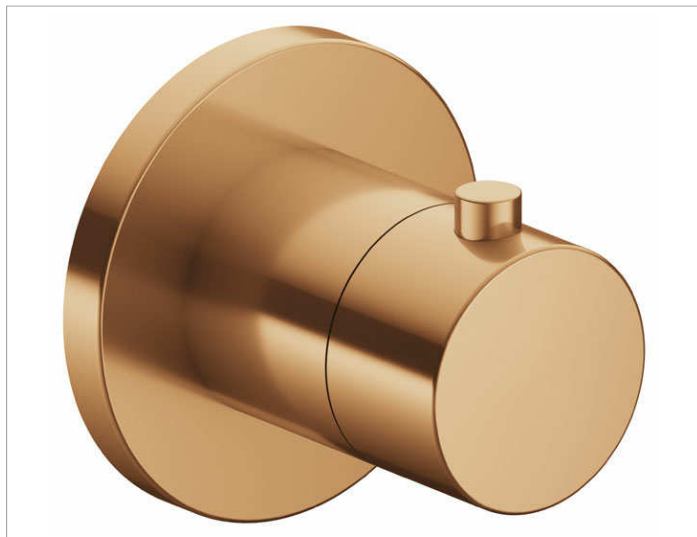

ИХМО

59553030001 Смеситель с термостатом для встройки DN 15

ИЗДЕЛИЕ

ЧЕРТЕЖ

ОПИСАНИЕ ИЗДЕЛИЯ

Наружный комплект состоит из:
рукоятки, гильзы и розетки (круглой)
подходит к внутренней функциональной
части арт. 59553 000070

поверхность

Бронза шлифованная