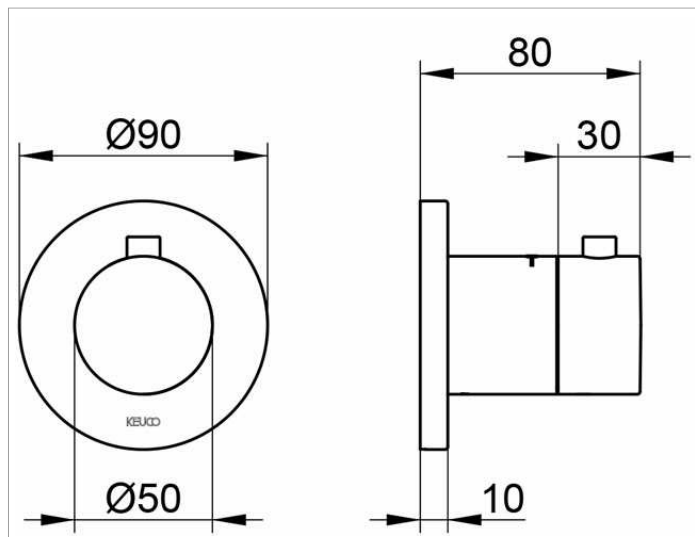

ИХМО

59553030001 Смеситель с термостатом для встройки DN 15

ИЗДЕЛИЕ

ЧЕРТЕЖ

ОПИСАНИЕ ИЗДЕЛИЯ

Наружный комплект состоит из:
рукоятки, гильзы и розетки (круглой)
подходит к внутренней функциональной
части арт. 59553 000070