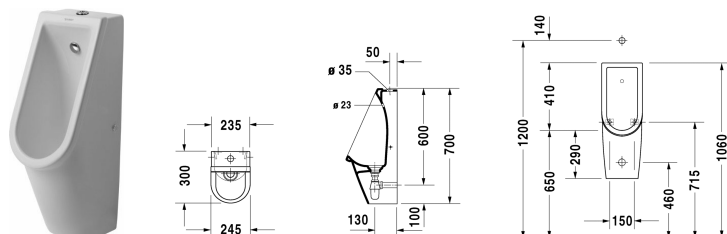

**Starck 3 Писсуар # 082625..00 / 082625..07**

| &lt; 245 мм &gt; |

Писсуар	Размеры	Вес	Номер заказа
подача воды сверху, без смывного края			
<b>Цвета</b>			
00 Белый Alpin 20 HygieneGlaze (антибактериальная керамическая глазурь с практически неограниченной эффективностью)			
<b>Вариант</b>			
модель без "мушки", вкл. смывную форсунку, вентиль со стрежнем и с керамической крышкой выпуска Ø 72 мм, сифон-стакан Ø 32 мм с креплением	245 x 300 мм	18,300 кг	082625..00
модель с "мушкой", вкл. смывную форсунку, вентиль со стрежнем и с керамической крышкой выпуска Ø 72 мм, сифон-стакан Ø 32 мм с креплением	245 x 300 мм	18,300 кг	082625..07
Сантехническая керамика со специальным покрытием WonderGliss остается чистой и красивой в течение долгого времени. При заказе WonderGliss добавьте "1" на 11-м месте в артикуле модели.			

Все чертежи содержат необходимые размеры с соблюдением стандартных допусков. Они указаны в мм и не являются обязательными. Точные размеры, в частности для монтажа по индивидуальному заказу, можно получить только по готовому изделию.