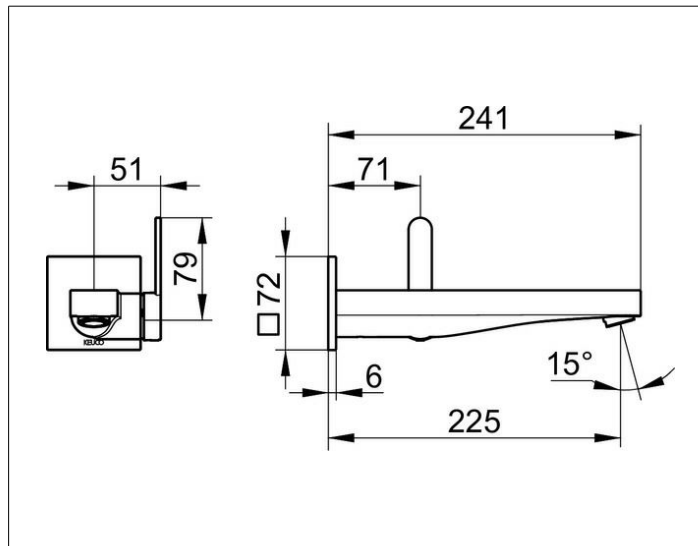

IXMO

59516011302 Однорычажный смеситель для умывальника

ИЗДЕЛИЕ

ЧЕРТЕЖ

ОПИСАНИЕ ИЗДЕЛИЯ

для встройки, для умывальника, DN 15,
дизайн IXMO Flat, с квадратной розеткой,
керамический картридж
аэратор SLIM SSR M 24x1 угол наклона струи регулируется
поток ограничен 7,6 л/мин.
подходит для внутренней части арт. 59916 000075

ПОВЕРХНОСТЬ

хром

ГАБАРИТЫ

Ausladung 225 mm/IXMO Flat