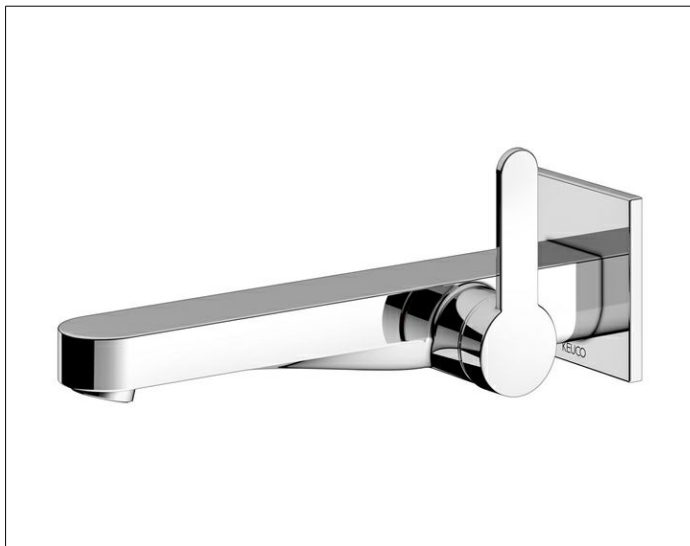

IXMO

59516011302 Однорычажный смеситель для умывальника

ИЗДЕЛИЕ

ЧЕРТЕЖ

ОПИСАНИЕ ИЗДЕЛИЯ

для встройки, для умывальника, DN 15,
дизайн IXMO Flat, с квадратной розеткой,
керамический картридж
аэратор SLIM SSR M 24x1 угол наклона струи регулируется
поток ограничен 7,6 л/мин.
подходит для внутренней части арт. 59916 000075

ПОВЕРХНОСТЬ

хром

ГАБАРИТЫ

Ausladung 225 mm/IXMO Flat