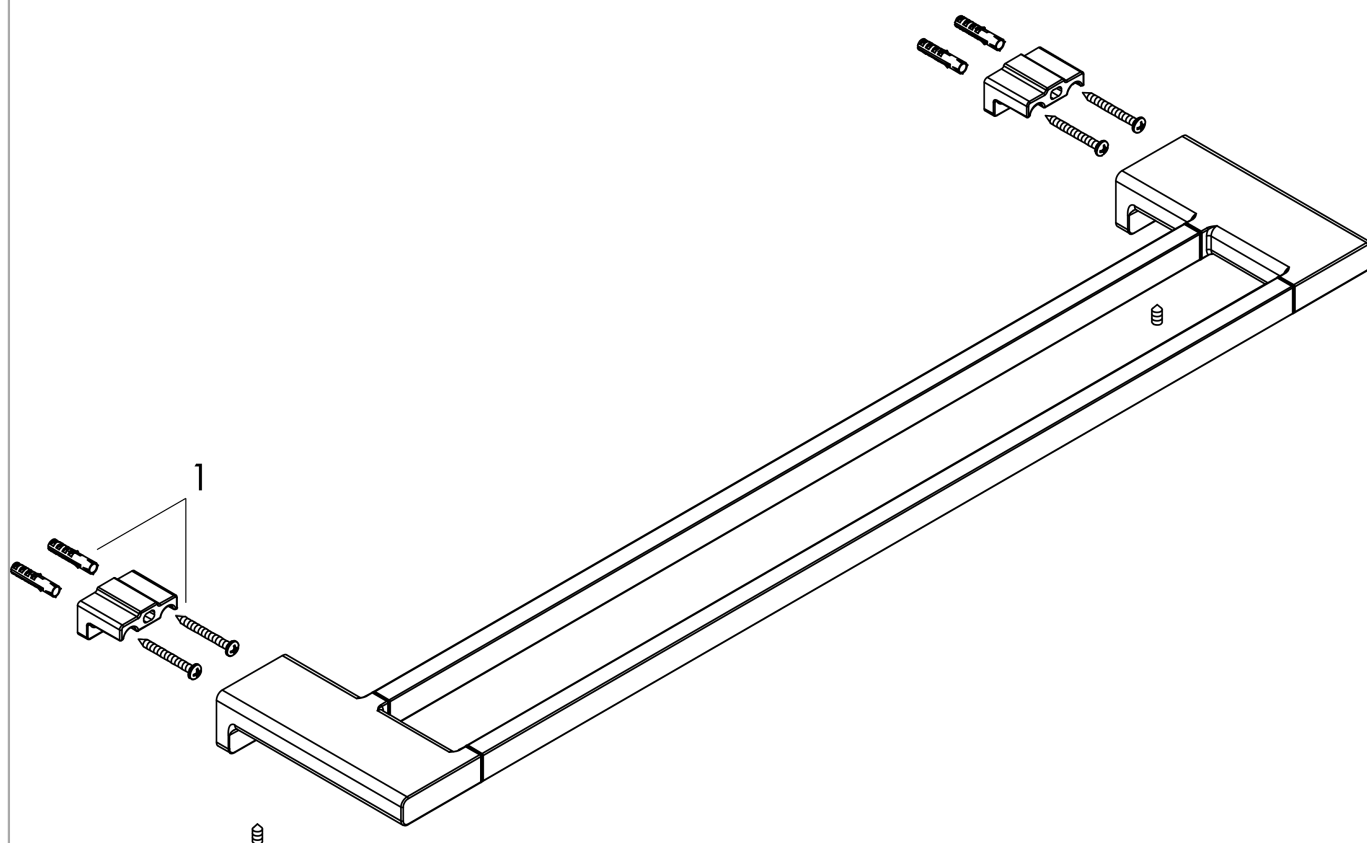

AddStoris

Двойной держатель для банных полотенец

Поверхности : шлиф. черный хром   Артикульный номер: 41743340

Покомпонентное изображение

Год выпуска: >04/21