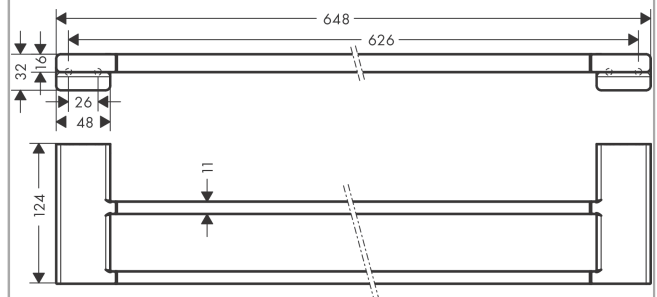

AddStoris

Двойной держатель для банных полотенец

Поверхности : **шлиф. черный хром**   Артикульный номер: **41743340**

Описание

Характеристики

- настенный монтаж
- материал: металл
- материал держателя: металл
- длина: 648 мм
- с монтажным материалом
- concealed fastening
- расстояние между отверстиями: 626 мм
- диаметр отверстия: 6 мм

Награды за дизайн

reddot winner 2021

Продукт

Чертеж