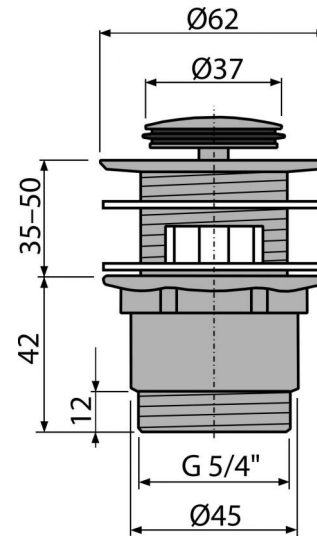

A39

Донный клапан сифона для умывальника CLICK/CLACK 5/4",
цельнометаллический с переливом и малой заглушкой

**Область применения**

Для раковин с переливом

Свойства

- Длительный срок службы механизма CLICK/CLACK
- Материал: латунь с хромированным покрытием
- Хромированное покрытие обладает высокой устойчивостью к механическим повреждениям
- Сливной клапан для раковины, экономящий пространство
- Резьбовое соединение 5/4" для подключения сифона

Содержание комплекта

- Хромированная стальная пробка
- Силиконовая прокладка 2 шт.
- Корпус слива

Код заказа, Логистическая информация

Код	EAN	Вес (шт упаковка паллета)	Размеры (шт упаковка)	Количество (упаковка паллета)
A39	8594045937565	0,3240 12,3880 366,8640 кг	100×75×75 390×240×300 MM	40 1120 шт

Гарантии

2/3 лет

Таможенный кодСвойства

84818019

EN 274

Технические параметры

- Диаметр резьбы 5/4 "