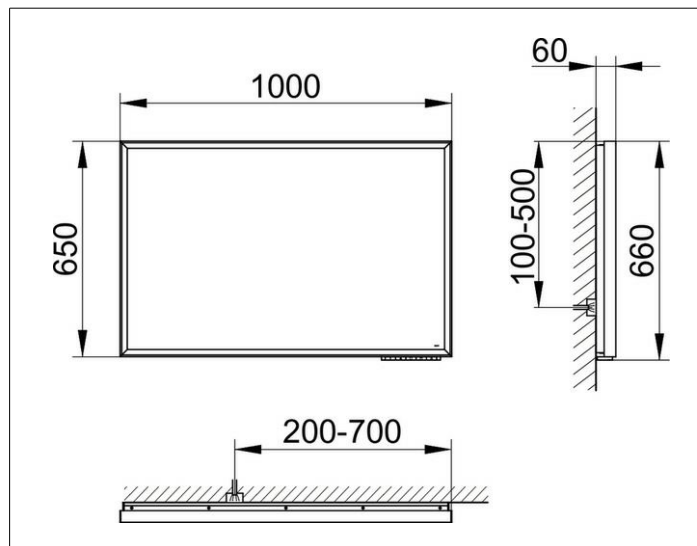

Royal Lumos

14597173503 Зеркало с подсветкой

ИЗДЕЛИЕ**ЧЕРТЕЖ****ОПИСАНИЕ ИЗДЕЛИЯ**

бесступенчатая настройка тона подсветки от 2700 Кельвин (теплая белая) до 6500 Кельвин (дневной свет)

обрамление из алюминия, серебристый анодированный

EEK: C , 60 kWh/1000h

ПОВЕРХНОСТЬ

60 Watt

ГАБАРИТЫ

1000 x 650 x 60 mm