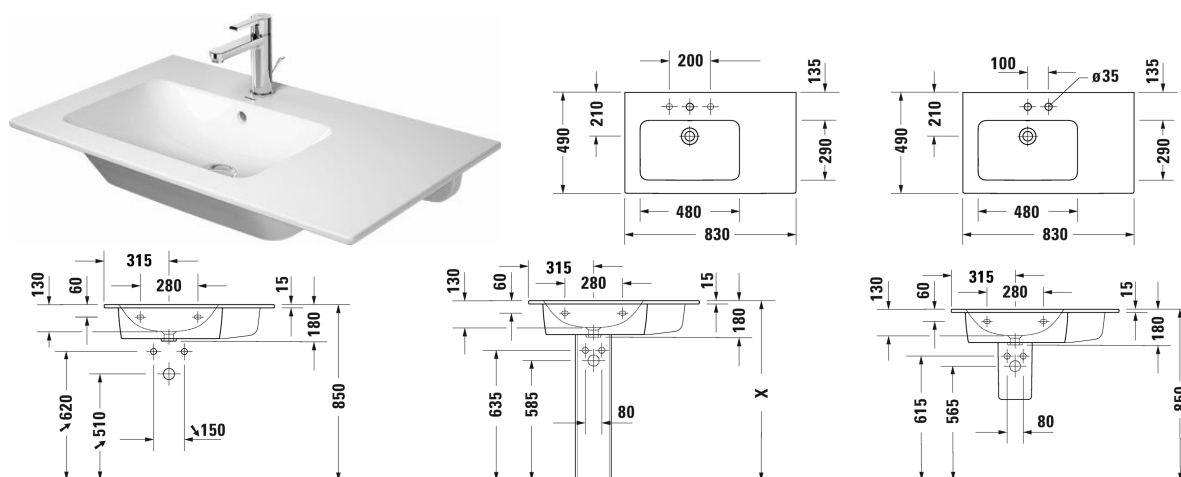

ME by Starck Умывальник, умывальник для мебели
асимметричный # 234583..00 / 234583..30 / 234583..58 /
 234583..60 / 234583..00 / 234583..30 / 234583..58 /
 234583..60

| < 830 мм > |

Умывальник, умывальник для мебели
асимметричный

Размеры

Вес

Номер заказа

с переливом, с плоскостью под смеситель, раковина
 слева, 830 мм

Цвета

00 Белый Alpin 32 White Satin Matt

Вариант

●	830 x 490 мм	21,300 кг	234583..00
● ● ●	830 x 490 мм	21,300 кг	234583..30
● ●	830 x 490 мм	21,300 кг	234583..58
☒	830 x 490 мм	21,300 кг	234583..60
●	830 x 490 мм	21,300 кг	234583..00
● ● ●	830 x 490 мм	21,300 кг	234583..30
● ●	830 x 490 мм	21,300 кг	234583..58
☒	830 x 490 мм	21,300 кг	234583..60

Справка

При использовании полупьедестала в комбинации с умывальником на три отверстия под смеситель запорный клапан в смесителе на 3 отверстия не должен по длине превышать макс. 75 мм.

Сантехническая керамика со специальным покрытием WonderGliss остается чистой и красивой в течение долгого времени.
 При заказе WonderGliss добавьте "1" на 11-м месте в артикуле модели.