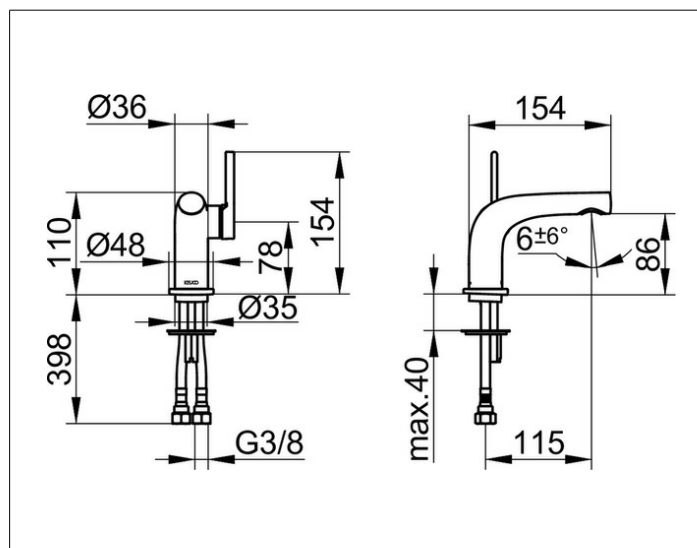

Edition 400**51504010100 Однорычажный смеситель для умывальника 80****ИЗДЕЛИЕ****ЧЕРТЕЖ****ОПИСАНИЕ ИЗДЕЛИЯ**

без гарнитуры для слива и донного клапана,
 монтаж на одно отверстие с системой быстрого монтажа,
 керамический картридж, аэратор SLIM SSR M 24x1,
 угол наклона струи регулируется,
 гибкая подводка 435 мм, G 3/8 дюйма,
 поток воды ограничен 7,6 л/мин.

ПОВЕРХНОСТЬ

хром

СПЕЦИФИКАЦИИ

KEUCO Edition 400 Single lever basin mixer 80, 51404010100
 single lever mixer chrome-plated,
 sculptural design,
 single hole installation, without pop-up waste,
 high quality cartridge with ceramic discs,
 lever on the side,
 single hole installation with quick installation system,
 integrated aerator SLIM SSR M 24x1,
 adjustable $\pm 6^\circ$,
 visible height 110 mm, height outlet 86 mm,
 projection 154 mm,
 water connection with flexible pressure hoses,
 length 435 mm, G 3/8 inch,
 flow rate reduced to 7,6 l/min.