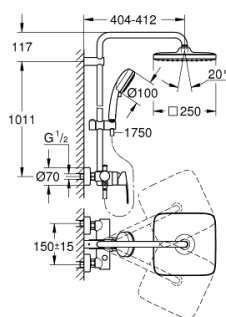

26 692 000 NEW TEMPESTA COSMOPOLITAN SYSTEM ДУШЕВАЯ СИСТЕМА С ОДНОРЫЧАЖНЫМ СМЕСИТЕЛЕМ НАСТЕННОГО МОНТАЖА

ОПИСАНИЕ ПРОДУКТА

- включает в себя:
- горизонтальный поворотный душевой

кронштейн 390 мм

- однорычажный смеситель для душа с переключателем
- выбор между:
- верхний душ Tempesta 250 Cube (26 685)
- душевая струя

- Rain

- тыльная часть головки верхнего душа белая
- с шаровым шарниром
- угол поворота $\pm 10^\circ$

- **GROHE EcoJoy** ограничитель расхода воды 9,5 л/мин
- ручной душ Tempesta Cosmopolitan 100 (27 571 001)
- 2 вида струи:

- Rain, Jet

- **GROHE EcoJoy** ограничитель расхода воды 5,7 л/мин.

- регулируется по высоте с помощью скользящего элемента

- душевой шланг, 1.750 мм 1/2" x 1/2" (28 410)

- **GROHE EcoJoy** Технология совершенного потока при уменьшенном расходе воды