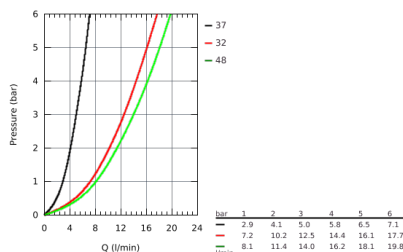

26 692 000 NEW TEMPESTA COSMOPOLITAN SYSTEM ДУШЕВАЯ СИСТЕМА С ОДНОРЫЧАЖНЫМ СМЕСИТЕЛЕМ НАСТЕННОГО МОНТАЖА

ОПИСАНИЕ ПРОДУКТА

- включает в себя:
- горизонтальный поворотный душевой

кронштейн 390 мм

- однорычажный смеситель для душа с переключателем
- выбор между:
- верхний душ Tempesta 250 Cube (26 685)
- душевая струя

- Rain

- тыльная часть головки верхнего душа белая
- с шаровым шарниром
- угол поворота $\pm 10^\circ$

- **GROHE EcoJoy** ограничитель расхода воды 9,5 л/мин
- ручной душ Tempesta Cosmopolitan 100 (27 571 001)
- 2 вида струи: