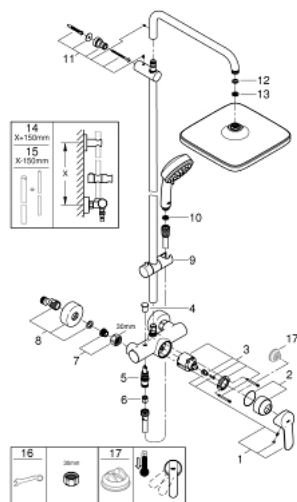

26 692 000 NEW TEMPESTA COSMOPOLITAN SYSTEM ДУШЕВАЯ СИСТЕМА С ОДНОРЫЧАЖНЫМ СМЕСИТЕЛЕМ НАСТЕННОГО МОНТАЖА

ЗАПАСНЫЕ ЧАСТИ

1. 1: Рычаг (Order-nr. 46726000)
  2. 2: колпачок (Order-nr. 46025000)
  3. 3: Картридж керамич. (Order-nr. 46048000)
  4. 4: Кнопка переключателя (Order-nr. 65648000)
  5. 5: Переключатель (Order-nr. 65655000)
  6. 6: Обратный клапан (Order-nr. 08565000)
  7. 7: Гайка подключения (Order-nr. 45044000)
  8. 8: S-образный эксцентрик (Order-nr. 12662000)
  9. 9: Скользящий элемент (Order-nr. 12140000)
  10. 10: Фильтр-сетка (Order-nr. 0700200M)
  11. 11: Держатель душевой штанги (Order-nr. 48423000)
  12. 12: Прокладка (Order-nr. 0138900M)
  13. 13: Фильтр с комплектом крепления (Order-nr. 48007000)
  14. 14: Штанга Euphoria (Order-nr. 48053000)*
  15. 15: Штанга душевая (Order-nr. 48054000)*
  16. 16: специальный ключ (Order-nr. 19377000)*
  17. 17: Ограничитель температуры (Order-nr. 46375000)*
2. Optional accessories