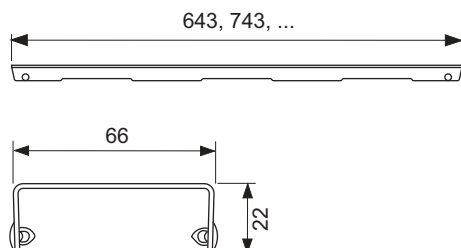

Декоративная решетка TECEdrainline "royal", нержавеющая сталь, глянец или сатин, для душевого канала, прямая

номенклатурный номер : 601241

Номинальная
длина: 1200 мм
Поверхность: сатин
К 1: 1 шт.

описание:

Декоративная панель для душевого канала TECEdrainline (прямого) из нержавеющей стали (глянец/сатин) для установки в корпус канала, несущая способность в соответствии с классом нагрузки КЗ — испытательная нагрузка 300 кг.

данные о продажах:

наименование товара: Декоративная решетка TECEdrainline "royal" 1200 мм нержавеющая сталь, сатин, прямая
Группа товаров: 600
Группа продукции: 3006000050

Чертежи:

Запасные части:

- | | | |
|---|--------|------------------------------|
| 1 | 668014 | Крючок для извлечения основы |
| 2 | 668016 | Уплотняющие вставки (10 шт.) |