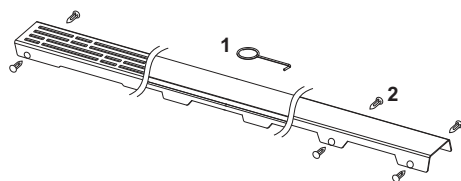

Декоративная решетка TECEdrainline "royal", нержавеющая сталь, глянец или сатин, для душевого канала, прямая

номенклатурный номер : 601241

Номинальная
длина: 1200 мм
Поверхность: сатин
К 1: 1 шт.

описание:

Декоративная панель для душевого канала TECEdrainline (прямого) из нержавеющей стали (глянец/сатин) для установки в корпус канала, несущая способность в соответствии с классом нагрузки КЗ — испытательная нагрузка 300 кг.

данные о продажах:

наименование товара: Декоративная решетка TECEdrainline "royal" 1200 мм нержавеющая сталь, сатин, прямая
Группа товаров: 600
Группа продукции: 3006000050

Чертежи:

Запасные части:

- | | | |
|---|--------|------------------------------|
| 1 | 668014 | Крючок для извлечения основы |
| 2 | 668016 | Уплотняющие вставки (10 шт.) |