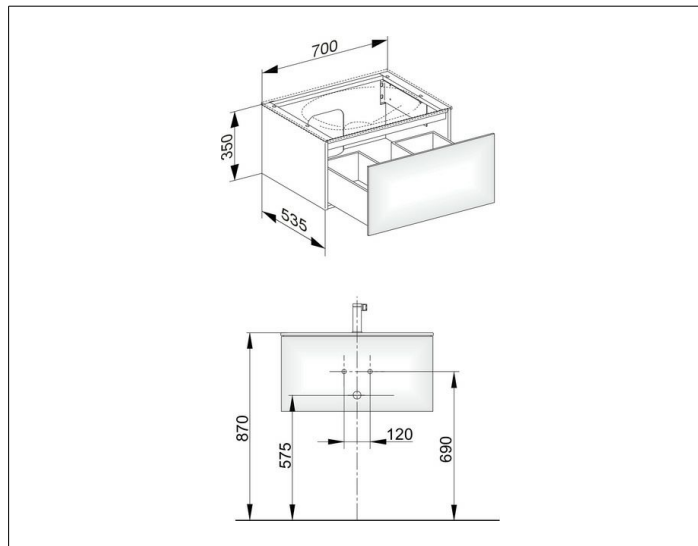

ЧЕРТЕЖ

ОПИСАНИЕ ИЗДЕЛИЯ

подходит к керамическому умывальнику арт. 31140 и к умывальнику из варикора на заказ,
1 выдвижной фронт с нажимным открыванием push-to-open
дополнительно с внутренней светодиодной подсветкой
автоматическое вкл./выкл., теплый белый свет.

ПОВЕРХНОСТЬ

11, 14, 18, 27, 28, 30, 57, 85, 89

ГАБАРИТЫ

700 x 350 x 535 mm