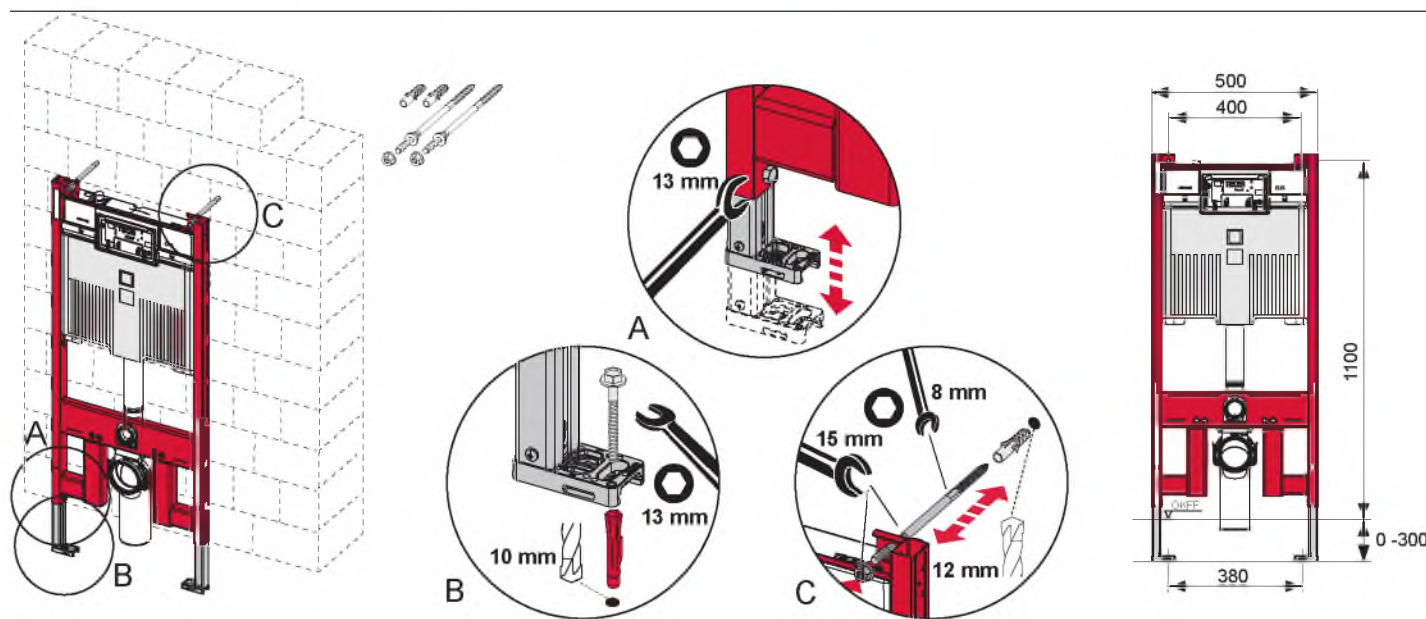

# TECEprofil – 9300500 / 9300501

**Eckventil geschlossen**

Stop valve closed  
Vanne d'arrêt fermée  
Valvola ad angolo chiusa  
Válvula de ángulo cerrada  
Угловой клапан закрыт  
Zawór kątowy zamknięty