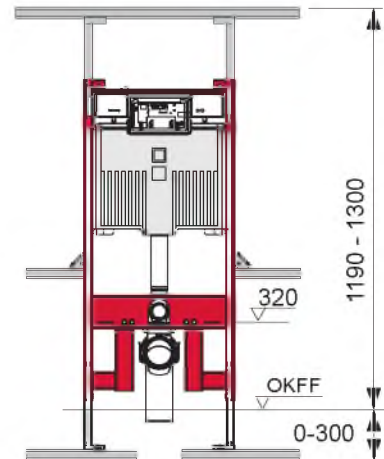

# TECEprofil – 9300500 / 9300501

**Eckventil geschlossen**

Stop valve closed  
Vanne d'arrêt fermée  
Valvola ad angolo chiusa  
Válvula de ángulo cerrada  
Угловой клапан закрыт  
Zawór kątowy zamknięty