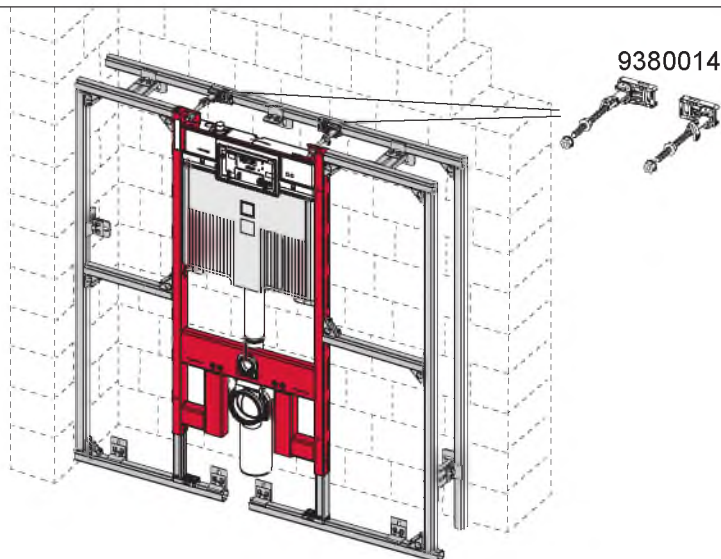

# TECEprofil – 9300500 / 9300501

**Eckventil geschlossen**

Stop valve closed  
Vanne d'arrêt fermée  
Valvola ad angolo chiusa  
Válvula de ángulo cerrada  
Угловой клапан закрыт  
Zawór kątowy zamknięty