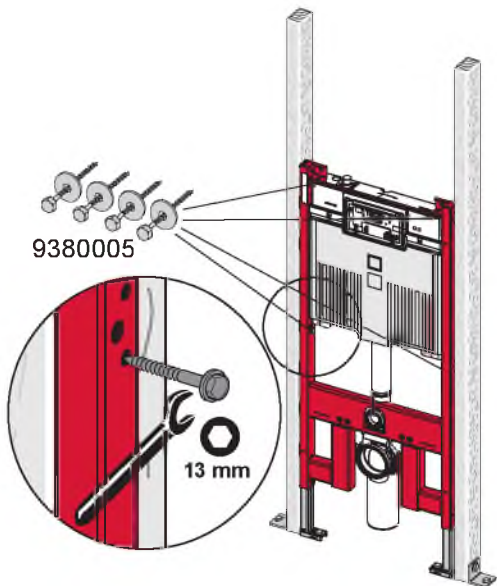

# TECEprofil – 9300500 / 9300501

**Eckventil geschlossen**

Stop valve closed  
Vanne d'arrêt fermée  
Valvola ad angolo chiusa  
Válvula de ángulo cerrada  
Угловой клапан закрыт  
Zawór kątowy zamknięty