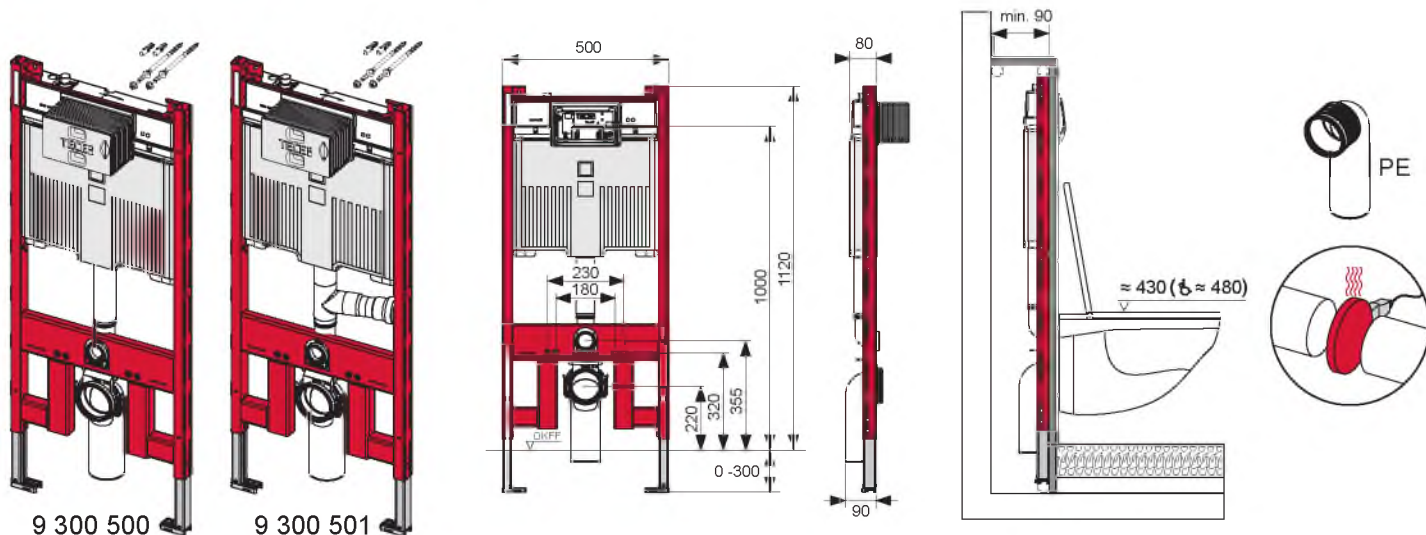

# TECEprofil – 9300500 / 9300501

**Eckventil geschlossen**

Stop valve closed  
Vanne d'arrêt fermée  
Valvola ad angolo chiusa  
Válvula de ángulo cerrada  
Угловой клапан закрыт  
Zawór kątowy zamknięty