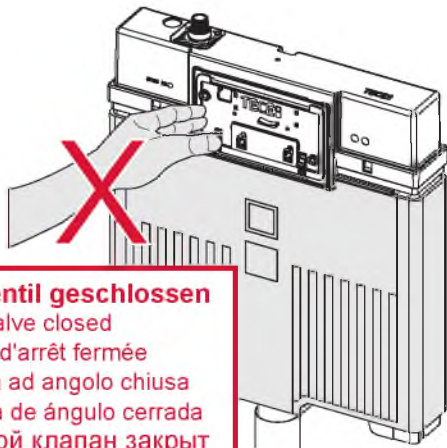

# TECEprofil – 9300500 / 9300501

**Eckventil geschlossen**

Stop valve closed  
Vanne d'arrêt fermée  
Valvola ad angolo chiusa  
Válvula de ángulo cerrada  
Угловой клапан закрыт  
Zawór kątowy zamknięty