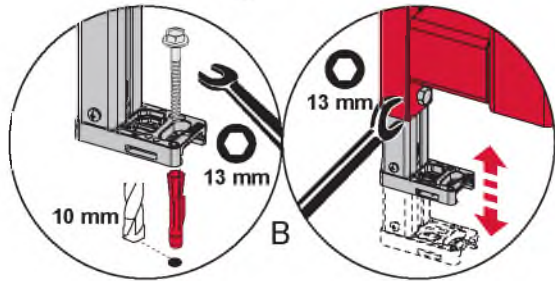

# TECEprofil – 9300500 / 9300501

**Eckventil geschlossen**

Stop valve closed  
Vanne d'arrêt fermée  
Valvola ad angolo chiusa  
Válvula de ángulo cerrada  
Угловой клапан закрыт  
Zawór kątowy zamknięty