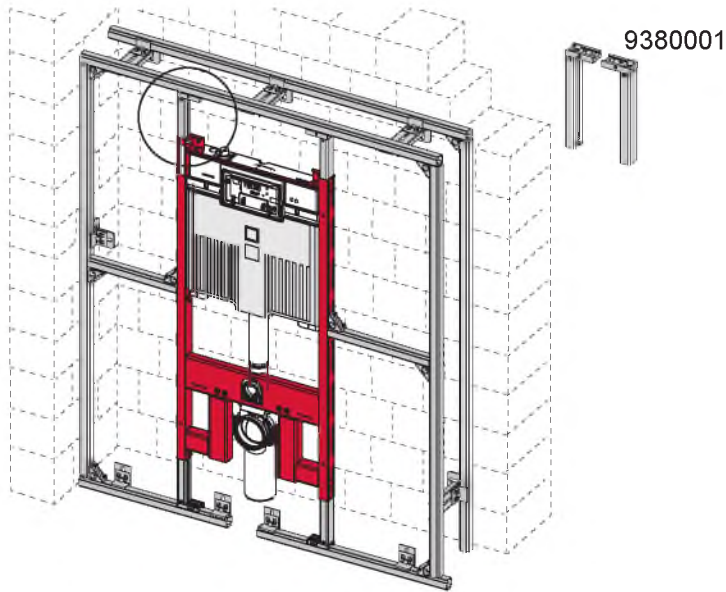

# TECEprofil – 9300500 / 9300501

**Eckventil geschlossen**

Stop valve closed  
Vanne d'arrêt fermée  
Valvola ad angolo chiusa  
Válvula de ángulo cerrada  
Угловой клапан закрыт  
Zawór kątowy zamknięty