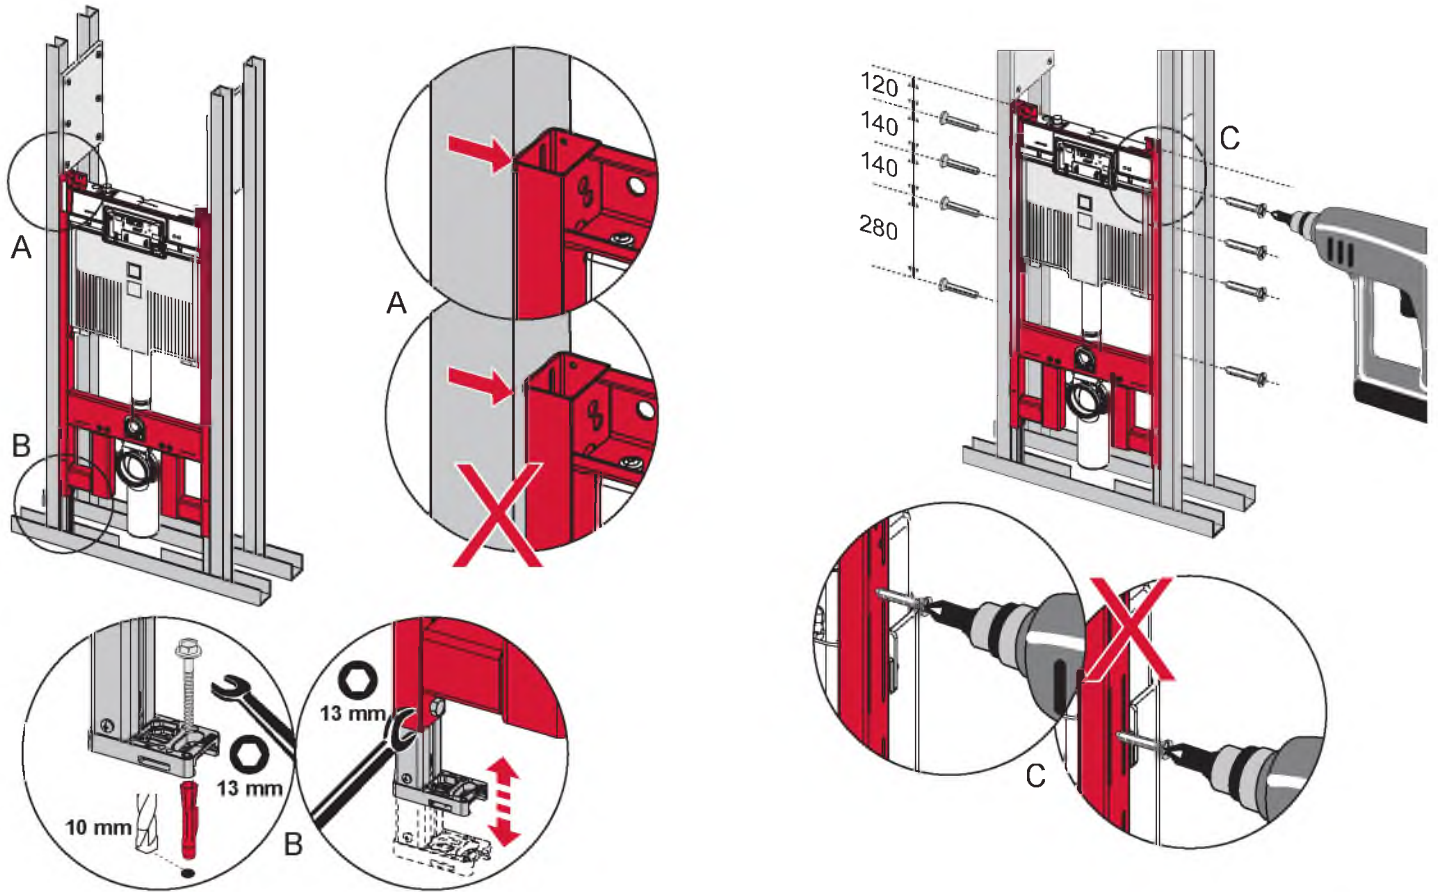

# TECEprofil – 9300500 / 9300501

**Eckventil geschlossen**

Stop valve closed  
Vanne d'arrêt fermée  
Valvola ad angolo chiusa  
Válvula de ángulo cerrada  
Угловой клапан закрыт  
Zawór kątowy zamknięty