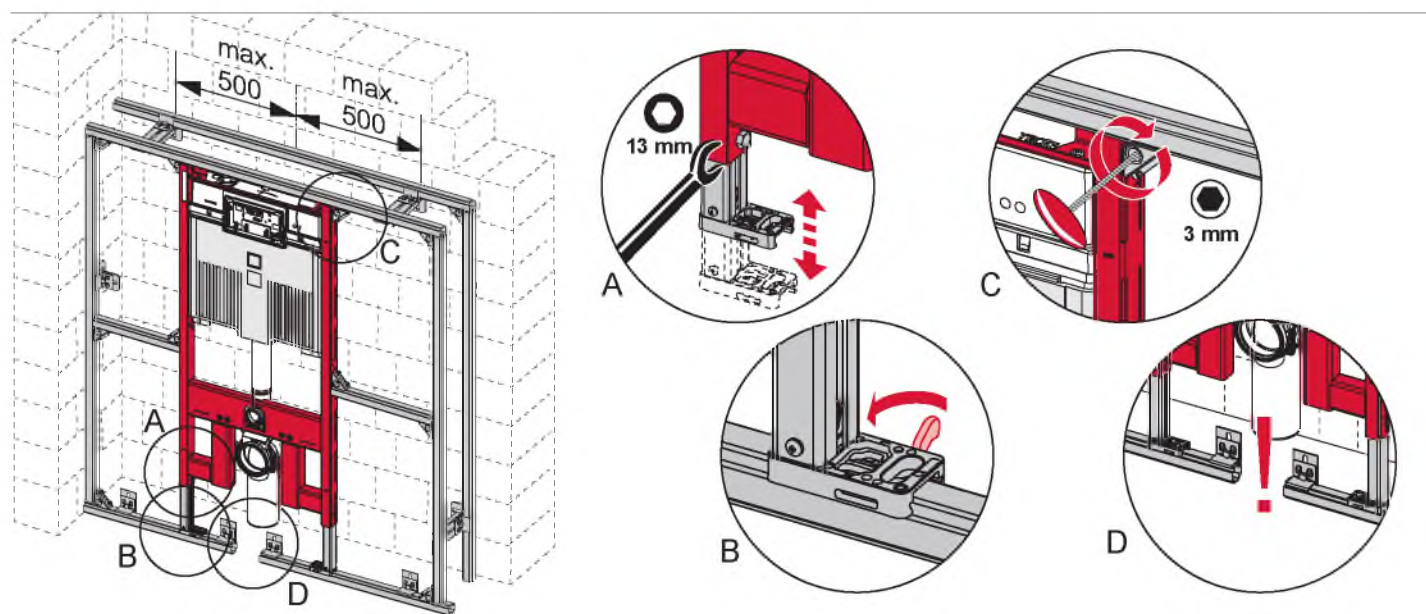

# TECEprofil – 9300500 / 9300501

**Eckventil geschlossen**

Stop valve closed  
Vanne d'arrêt fermée  
Valvola ad angolo chiusa  
Válvula de ángulo cerrada  
Угловой клапан закрыт  
Zawór kątowy zamknięty