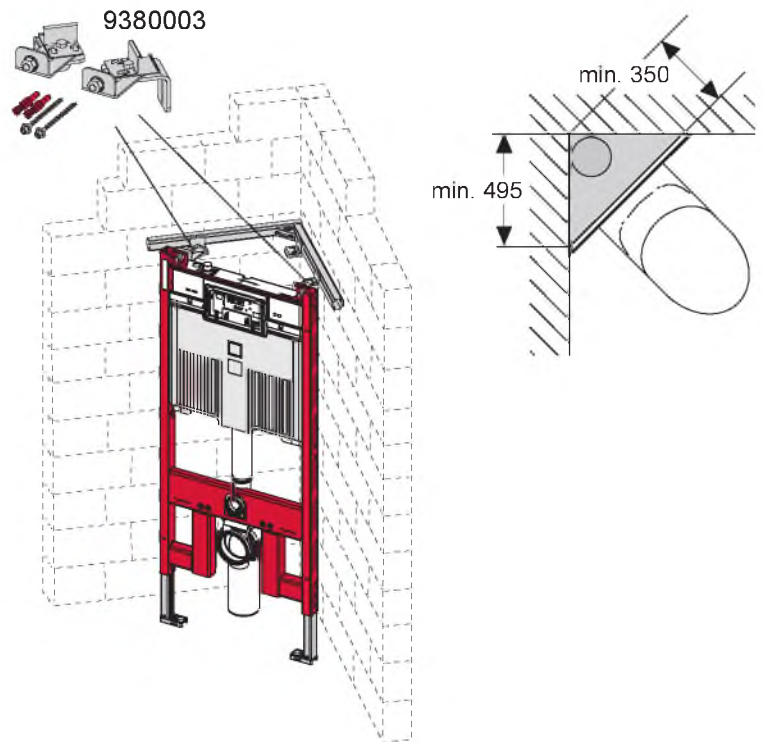

# TECEprofil – 9300500 / 9300501

**Eckventil geschlossen**

Stop valve closed  
Vanne d'arrêt fermée  
Valvola ad angolo chiusa  
Válvula de ángulo cerrada  
Угловой клапан закрыт  
Zawór kątowy zamknięty