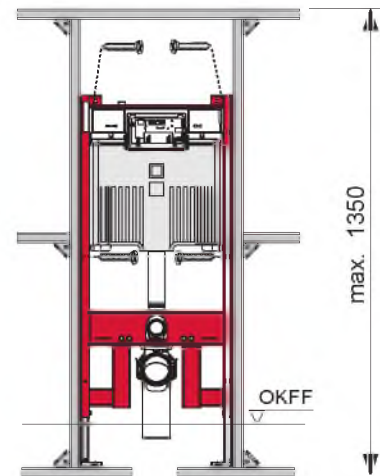

# TECEprofil – 9300500 / 9300501

**Eckventil geschlossen**

Stop valve closed  
Vanne d'arrêt fermée  
Valvola ad angolo chiusa  
Válvula de ángulo cerrada  
Угловой клапан закрыт  
Zawór kątowy zamknięty