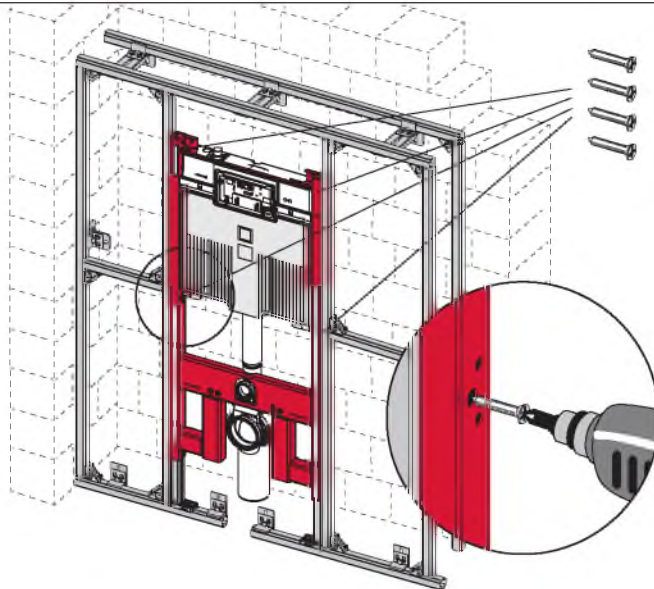

# TECEprofil – 9300500 / 9300501

**Eckventil geschlossen**

Stop valve closed  
Vanne d'arrêt fermée  
Valvola ad angolo chiusa  
Válvula de ángulo cerrada  
Угловой клапан закрыт  
Zawór kątowy zamknięty