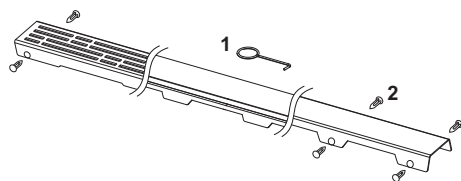

Декоративная решетка TECEdrainline "basic", нержавеющая сталь, глянец или сатин, для душевого канала, прямая

номенклатурный номер : 601210

Номинальная  
длина: 1200 мм  
Поверхность: глянец  
К 1: 1 шт.

**описание:**

Декоративная решетка для душевого канала TECEdrainline (прямого) из нержавеющей стали (глянец/сатин) для установки в корпус канала, несущая способность в соответствии с классом нагрузки КЗ — испытательная нагрузка 300 кг.

**данные о продажах:**

наименование товара: Декоративная решетка TECEdrainline "basic" 1200 мм нержавеющая сталь, глянец, прямая  
Группа товаров: 600  
Группа продукции: 3006000050

**Чертежи:**

**Запасные части:**