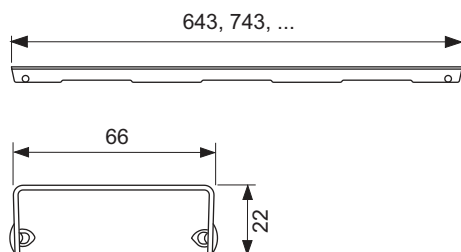

Декоративная решетка TECEdrainline "basic", нержавеющая сталь, глянец или сатин, для душевого канала, прямая

номенклатурный номер : 601210

Номинальная  
длина: 1200 мм  
Поверхность: глянец  
К 1: 1 шт.

**описание:**

Декоративная решетка для душевого канала TECEdrainline (прямого) из нержавеющей стали (глянец/сатин) для установки в корпус канала, несущая способность в соответствии с классом нагрузки КЗ — испытательная нагрузка 300 кг.

**данные о продажах:**

наименование товара: Декоративная решетка TECEdrainline "basic" 1200 мм нержавеющая сталь, глянец, прямая  
Группа товаров: 600  
Группа продукции: 3006000050

**Чертежи:**

**Запасные части:**