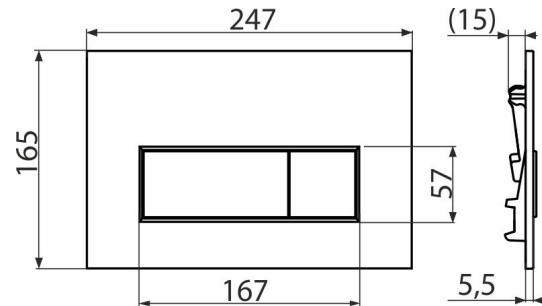

M571 THIN

Кнопка управления для скрытых систем инсталляции, хром-глянец

Область применения

Для скрытых систем инсталляции и бачков для замуровывания в стену

Свойства

- Двойной смыл, механический принцип действия
- Совместимость со всеми скрытыми системами инсталляции Alcaplast
- Материал: пластик
- Поверхностная отделка: хром глянцевый
- Кнопка минимально выступает над плиткой благодаря толщине всего 5,5 мм

Содержание комплекта

- Шаблон для установки кнопок управления
- Винт промывочного механизма 2 шт.
- Кнопка
- Монтажная рама для установки кнопки
- Резьбовое крепление монтажной рамы кнопки 2 шт.

Код заказа, Логистическая информация

Код	EAN		Вес (шт | упаковка | паллета)	Размеры (шт | упаковка)	Количество (упаковка | паллета)
M571	8595580558611	Chrom-lesk	0,3277 | 8,1925 | 229,3900 кг	250×170×36 | 595×395×245 MM	25 | 700 шт

Гарантии

2/2 лет

Таможенный код

39269097

Технические параметры

- Действующая сила < 20 N