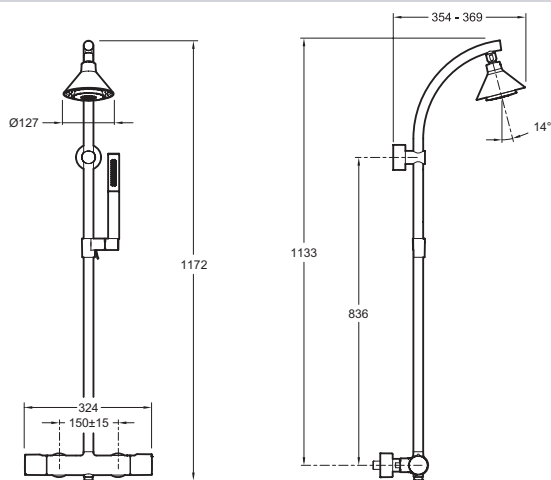

Технические характеристики

- Вес: 6,7 кг
- Выпускное отверстие с антиизвестковым покрытием 1600 мм

Технический чертёж

Спецификация продукта: Душевая колонна с термостатическим смесителем. E5798. Коллекция: MOXIE. Вес: 6,7 кг. Выпускное отверстие с антиизвестковым покрытием 1600 мм.