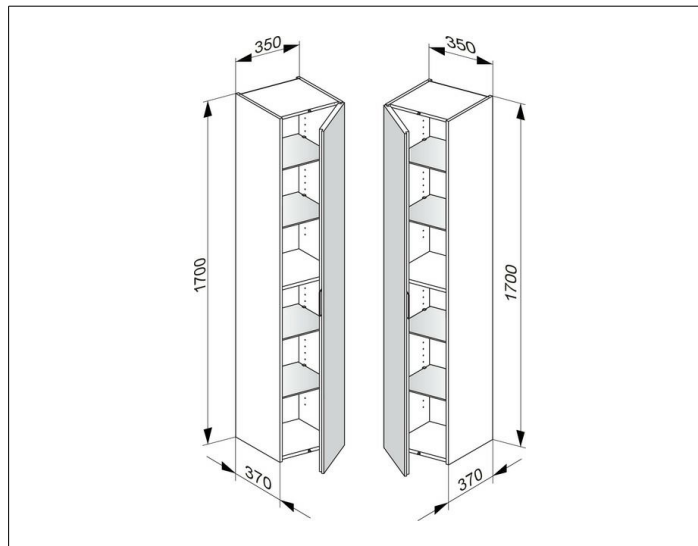

Edition 11

31330YY0002 Высокий шкаф-пенал

**ИЗДЕЛИЕ**

**ЧЕРТЕЖ**

**ОПИСАНИЕ ИЗДЕЛИЯ**

с 1 дверцей, с амортизатором

**ОБОРУДОВАНИЕ**

- 4 стеклянные полочки

**ПОВЕРХНОСТЬ**

11, 14, 18, 27, 28, 30, 57, 85, 89

**ГАБАРИТЫ**

350 x 1700 x 370 mm