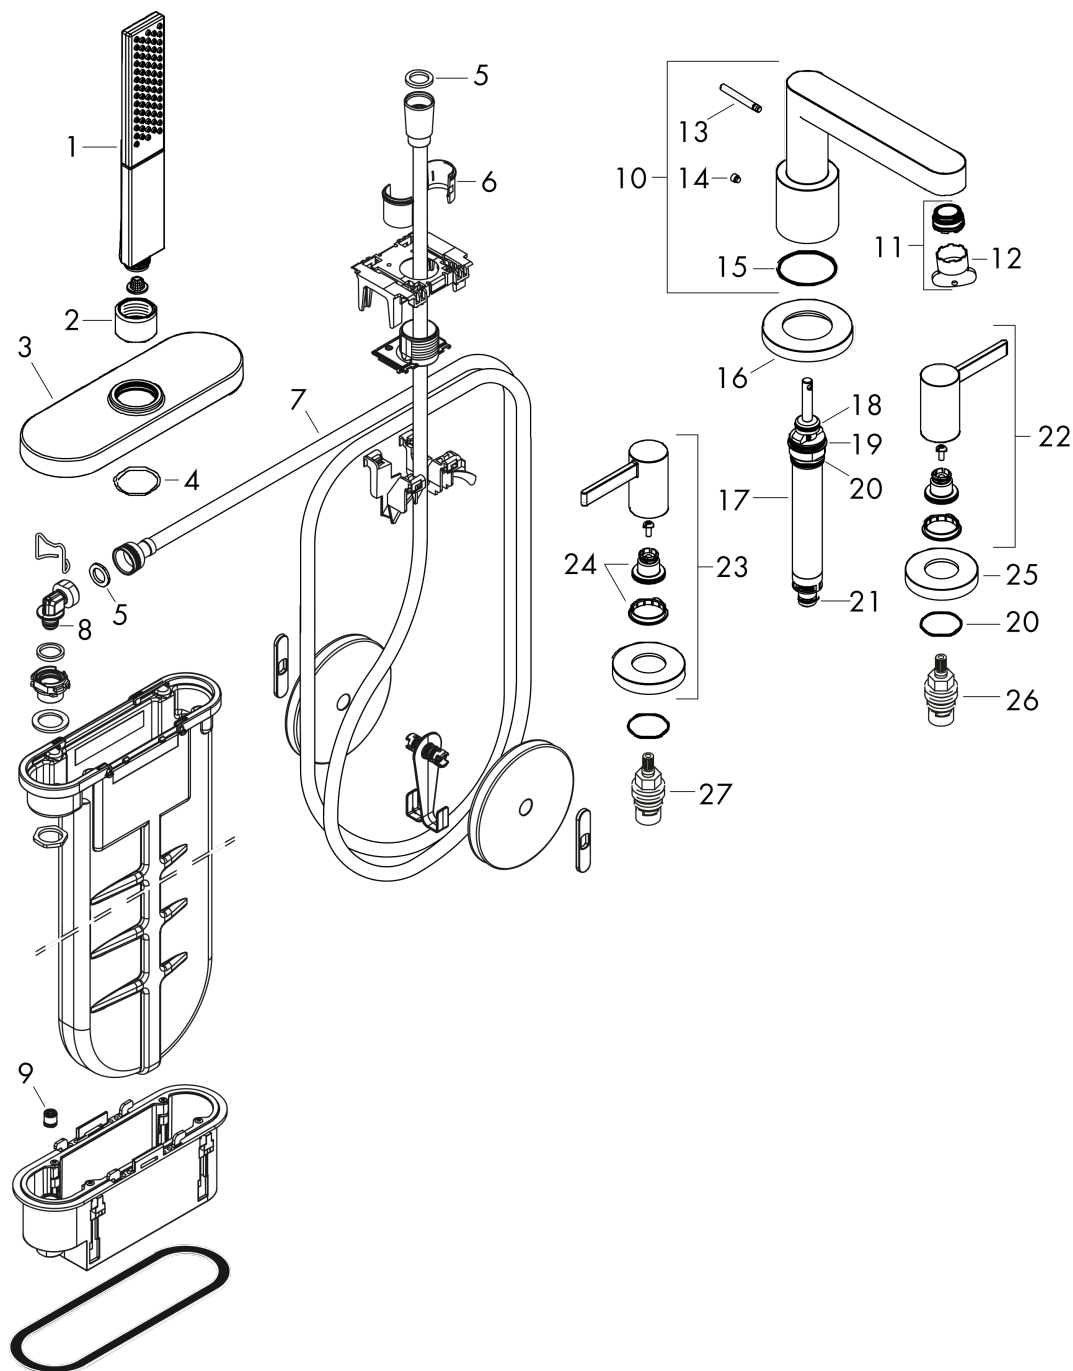

Finoris

Смеситель на край ванны, на 4 отверстия, с sBox

Поверхности : **матовый черный** Артикульный номер: **76444670**

Покомпонентное изображение

Год выпуска: >06/21

Finoris**Смеситель на край ванны, на 4 отверстия, с sBox**Поверхности : **матовый черный** Артикульный номер: **76444670****Перечень запасных частей**

Год выпуска: >06/21

Позиция	Описание	Артикульный номер	PC	PU
1	handshower	26866670	-	1
2	nut	97584670	-	1
3	escutcheon	93505670	-	1
4	O-Ring 32x2	98193000	-	1
5	seal	98058000	-	1
6	insert for shower holder	96942000	-	1
7	shower hose	93506000	-	1
8	O-ring 9x2	98119000	-	1
9	non return valve DW 10	96456000	-	1
10	spout cpl.	93977670	-	1
11	aerator M24x1 (30 l/min)	98998000	-	1
12	special tool	95158000	-	1
13	diverter knob	98707670	-	1
14	hollow set screw M6x6	97660000	-	1
15	O-ring 41x1,5	98168000	-	1
16	escutcheon for spout	93978670	-	1
17	selector assy	93589000	-	1
18	O-Ring 14x2,5	98189000	-	1
19	O-Ring 23x2,5	98183000	-	1
20	O-Ring 22x2	98185000	-	1
21	O-ring 9x2,5	98217000	-	1
22	handle for cold water	93980670	-	1
23	handle for hot water	93979670	-	1
24	handle fixing set	94184000	-	1
25	escutcheon for handle	93976670	-	1
26	shut off unit left closing	94008000	-	1
27	shut off unit right closing	94009000	-	1