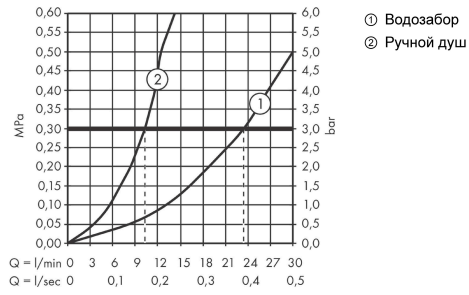

Finoris**Смеситель на край ванны, на 4 отверстия, с sBox**Поверхности : **матовый черный** Артикульный номер: **76444670****Описание****Характеристики**

- состоит из: смеситель на край ванны, на 4 отверстия, ручной душ, держатель для душа, шланг для душа, корпус для шланга
- выступ 152 мм
- вид соединения: скрытая часть
- тип струи смесителя: обычная струя
- тип струи ручного душа: PowderRain
- максимальное расстояние, на которое вытягивается ручной душ: 1,45 м
- короб sBox для тихого, плавного и безопасного перемещения шланга
- максимальный расход воды при 3 бар: 23,5 л/мин
- расход воды изливом на ванны при 3 барах: 23,5 л/мин
- расход воды ручным душем при 3 барах: 10,2 л/мин
- мин. рабочее давление 1 бар
- макс. рабочее давление: 10 бар
- с керамическими вентилями для горячей/холодной воды 90°
- клапан обратного тока воды

Технология**Награды за дизайн**

reddot winner 2021

Продукт**Чертеж**

Finoris

Смеситель на край ванны, на 4 отверстия, с sBox

Поверхности : **матовый черный** Артикульный номер: **76444670**

График расхода воды