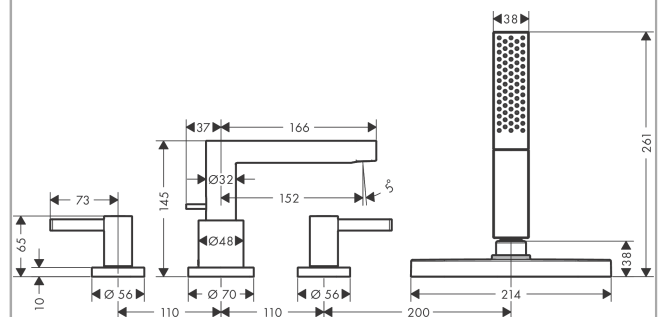

Finoris**Смеситель на край ванны, на 4 отверстия, с sBox**Поверхности : **матовый черный** Артикульный номер: **76444670****Описание****Характеристики**

- состоит из: смеситель на край ванны, на 4 отверстия, ручной душ, держатель для душа, шланг для душа, корпус для шланга
- выступ 152 мм
- вид соединения: скрытая часть
- тип струи смесителя: обычная струя
- тип струи ручного душа: PowderRain
- максимальное расстояние, на которое вытягивается ручной душ: 1,45 м
- короб sBox для тихого, плавного и безопасного перемещения шланга
- максимальный расход воды при 3 бар: 23,5 л/мин
- расход воды изливом на ванны при 3 барах: 23,5 л/мин
- расход воды ручным душем при 3 барах: 10,2 л/мин
- мин. рабочее давление 1 бар
- макс. рабочее давление: 10 бар
- с керамическими вентилями для горячей/холодной воды 90°
- клапан обратного тока воды

Технология**Награды за дизайн**

reddot winner 2021

Продукт**Чертеж**

Finoris

Смеситель на край ванны, на 4 отверстия, с sBox

Поверхности : **матовый черный** Артикульный номер: **76444670**

График расхода воды

Год выпуска: >06/21

Позиция	Описание	Артикульный номер	PC	PU
1	handshower	26866670	-	1
2	nut	97584670	-	1
3	escutcheon	93505670	-	1
4	O-Ring 32x2	98193000	-	1
5	seal	98058000	-	1
6	insert for shower holder	96942000	-	1
7	shower hose	93506000	-	1
8	O-ring 9x2	98119000	-	1
9	non return valve DW 10	96456000	-	1
10	spout cpl.	93977670	-	1
11	aerator M24x1 (30 l/min)	98998000	-	1
12	special tool	95158000	-	1
13	diverter knob	98707670	-	1
14	hollow set screw M6x6	97660000	-	1
15	O-ring 41x1,5	98168000	-	1
16	escutcheon for spout	93978670	-	1
17	selector assy	93589000	-	1
18	O-Ring 14x2,5	98189000	-	1
19	O-Ring 23x2,5	98183000	-	1
20	O-Ring 22x2	98185000	-	1
21	O-ring 9x2,5	98217000	-	1
22	handle for cold water	93980670	-	1
23	handle for hot water	93979670	-	1
24	handle fixing set	94184000	-	1
25	escutcheon for handle	93976670	-	1
26	shut off unit left closing	94008000	-	1
27	shut off unit right closing	94009000	-	1