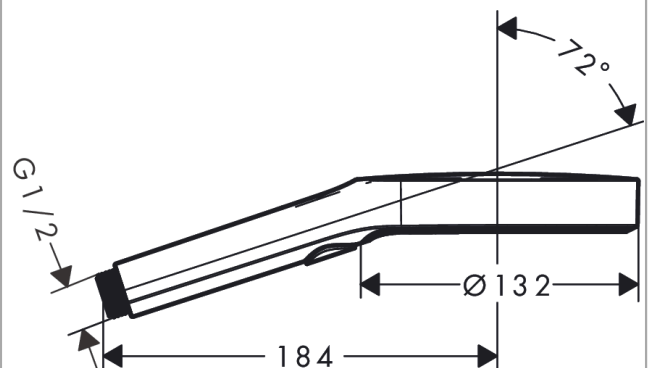

Rainfinity

Ручной душ 130 3jet

Поверхности : **хром** Артикульный номер: **26864000**

Описание

Характеристики

- размер душевого диска: 132 мм
- тип струи: PowderRain, Intense PowderRain, MonoRain
- удобное переключение типов струи с помощью кнопки Select
- максимальный расход воды при 3 бар: 14 л/мин
- с внутренней подачей воды
- промывающийся грязеулавливающий фильтр
- соединительная резьба G 1/2
- подходит для проточных водонагревателей

Технология

Награды за дизайн

Продукт

Чертеж

График расхода воды

Расход измерен практически с помощью соответствующей арматуры (термостат/смеситель/скрытый клапан).

Rainfinity

Ручной душ 130 3jet

Позиция	Описание	Артикульный номер	PC	PU
1	filter	92672000	-	1
2	seal	98058000	-	1