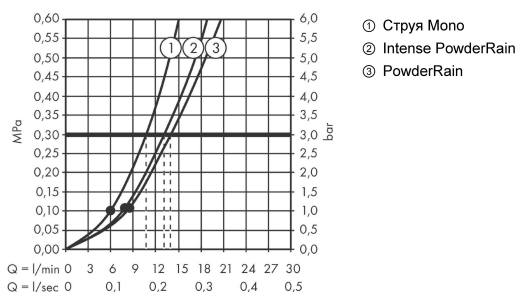

Технология

Награды за дизайн

Продукт

Чертеж

График расхода воды

Расход измерен практически с помощью соответствующей арматуры (термостат/смеситель/скрытый клапан).

Rainfinity

Ручной душ 130 3jet