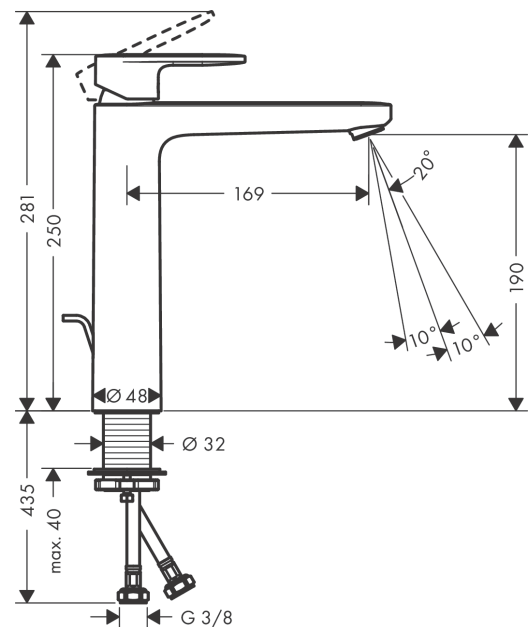

Vernis Blend

Смеситель для раковины, однорычажный, 190 со сливным гарнитуром

Поверхности : **матовый черный** Артикульный номер: **71552670**

Описание

Характеристики

- состоит из: однорычажный смеситель для раковины, слив/перелив
- ComfortZone 190
- выступ 169 мм
- тип струи: обычная струя
- регулируемый формирователь струи
- максимальный расход воды при 3 бар: 5 л/мин
- керамический узел смешивания
- регулируемое ограничение температуры
- подходит для проточных водонагревателей
- донный клапан, 1¼"
- материал сливного набора: синтетический
- вид соединения: соединительные шланги G 3/8

Технология

Продукт

Чертеж

График расхода воды